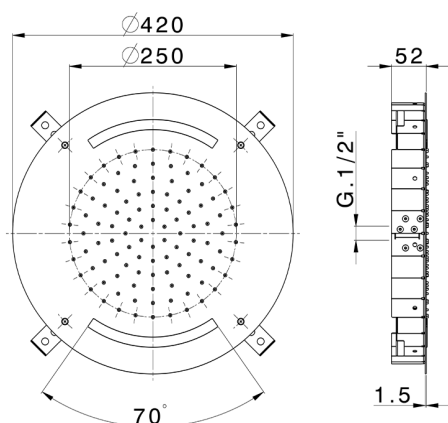

Soffione a soffitto con cromoterapia Ø 420 mm ZEN_ZS1C0015

MODELLO **ZS1C0015**

Soffione a soffitto con cromoterapia Ø 420 mm, funzioni pioggia, cromoterapia, con comando ad incasso incluso, acciaio inox AISI 304

FINITURE DISPONIBILI

- **D1** D1 Inox Spazzolato
- **40** 40 Nero Opaco
- **4Q** 4Q Bianco Opaco
- **5G** 5G Oro Rosa
- **D2** D2 Inox Lucido

CARATTERISTICHE

2026-05-25