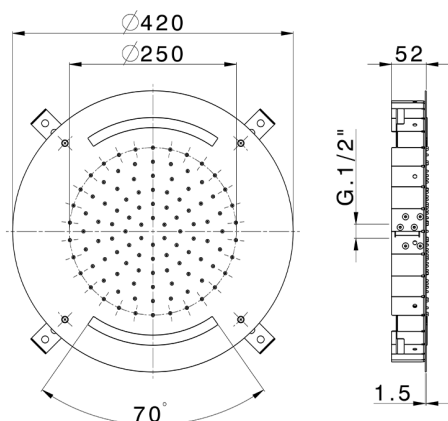

Soffione a soffitto con cromoterapia Ø 420 mm ZEN_ZS1C0015

MODELLO **ZS1C0015**

Soffione a soffitto con cromoterapia Ø 420 mm, funzioni pioggia, cromoterapia, con comando ad incasso incluso, acciaio inox AISI 304

FINITURE DISPONIBILI

- **D1** D1 Inox Spazzolato
- **40** 40 Nero Opaco
- **4Q** 4Q Bianco Opaco
- **5G** 5G Oro Rosa
- **D2** D2 Inox Lucido

CARATTERISTICHE

2026-05-25