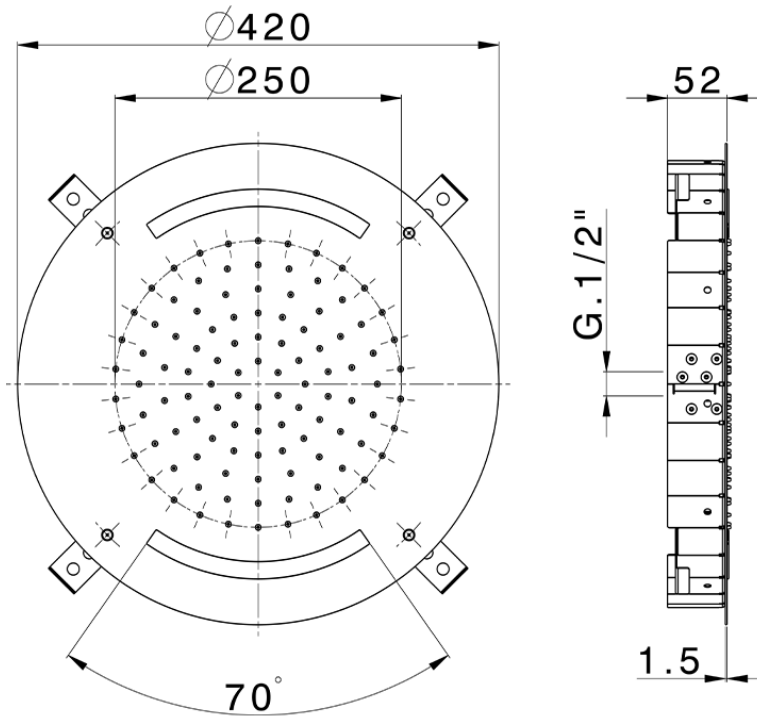

Soffione a soffitto con cromoterapia Ø 420 mm ZEN_ZS1C0015

ZS1C0015

<https://www.huberitalia.com/soffione-a-soffitto-con-cromoterapia-o-420-mm-zen-zs1c0015>

2026-05-25