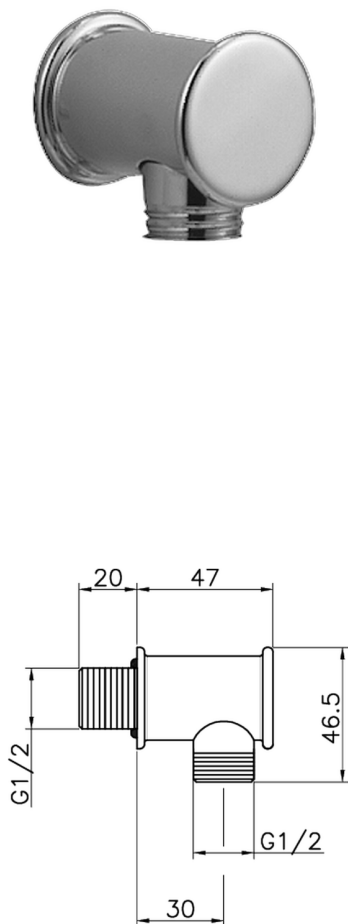

Presa d'acqua VICTORIAN_67.04H.

MODELLO **67.04H.**

Presa d'acqua

FINITURE DISPONIBILI

AC AC Nichel Satinato Spazzolato

AG AG Oro Antico

BA BA Vecchio Bronzo

CR CR Cromo

2W 2W Oro Spazzolato

CARATTERISTICHE

2026-07-03