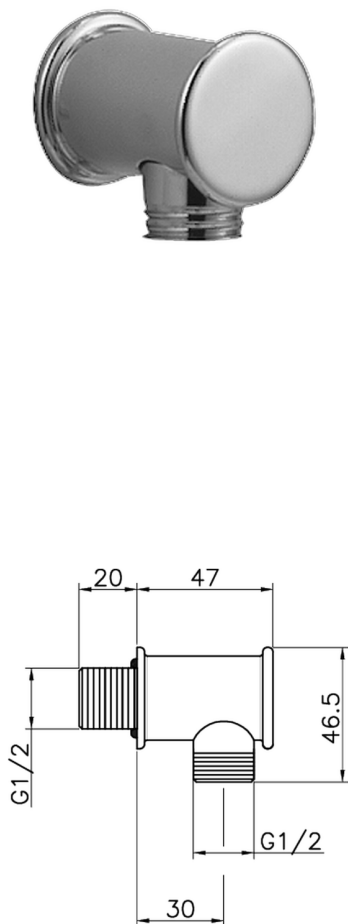

Pres a d'acqua VICTORIAN_67.04H.

MODELLO **67.04H.**

Pres a d'acqua

FINITURE DISPONIBILI

AC AC Nichel Satinato Spazzolato

AG AG Oro Antico

BA BA Vecchio Bronzo

CR CR Cromo

2W 2W Oro Spazzolato

CARATTERISTICHE

2026-05-18