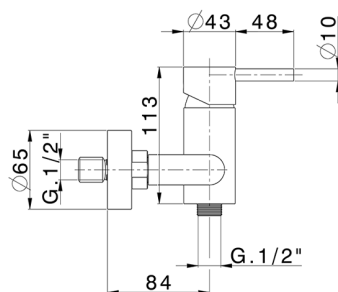

## Miscelatore progressivo doccia completo LYNOX\_LX000451

MODELLO **LX000451**

Miscelatore progressivo doccia completo, con deviatore, supporto doccetta snodato murale, doccetta monogetto minimalista D.22 mm in INOX, flex inox 150 cm - Inox AISI 304

FINITURE DISPONIBILI

**D1** D1 Inox Spazzolato

CARATTERISTICHE

Ricambio Cartuccia **ZZ9B871000**

**Cartuccia Monocomando Progressiva 40 mm**

2026-04-02