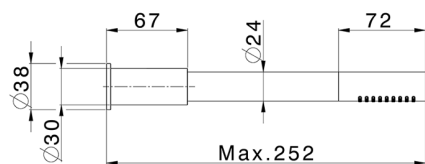

## Miscelatore progressivo doccia completo LYNOX\_LX000451

MODELLO **LX000451**

Miscelatore progressivo doccia completo, con deviatore, supporto doccetta snodato murale, doccetta monogetto minimalista D.22 mm in INOX, flex inox 150 cm - Inox AISI 304

FINITURE DISPONIBILI

**D1** D1 Inox Spazzolato

CARATTERISTICHE

Ricambio Cartuccia **ZZ9B871000**

**Cartuccia Monocomando Progressiva 40 mm**

2026-07-01