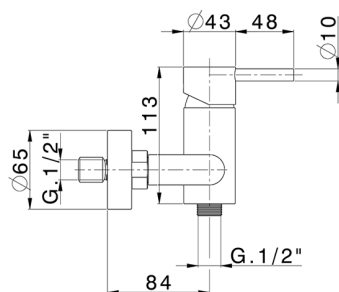

## Miscelatore progressivo doccia completo LYNOX\_LX000451

MODELLO **LX000451**

Miscelatore progressivo doccia completo, con deviatore, supporto doccetta snodato murale, doccetta monogetto minimalista D.22 mm in INOX, flex inox 150 cm - Inox AISI 304

FINITURE DISPONIBILI

**D1** D1 Inox Spazzolato

CARATTERISTICHE

Ricambio Cartuccia **ZZ9B871000**

**Cartuccia Monocomando Progressiva 40 mm**

2026-07-01