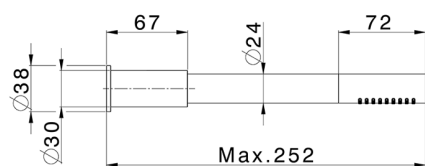

## Miscelatore progressivo doccia completo LYNOX\_LX000451

MODELLO **LX000451**

Miscelatore progressivo doccia completo, con deviatore, supporto doccetta snodato murale, doccetta monogetto minimalista D.22 mm in INOX, flex inox 150 cm - Inox AISI 304

FINITURE DISPONIBILI

**D1** D1 Inox Spazzolato

CARATTERISTICHE

Ricambio Cartuccia **ZZ9B871000**

**Cartuccia Monocomando Progressiva 40 mm**

2026-04-02