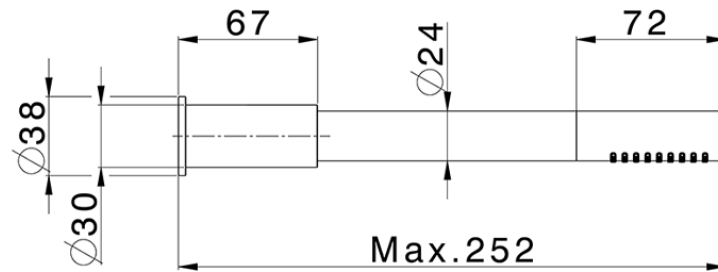

Miscelatore progressivo doccia completo LYNOX\_LX000451

LX000451

<https://www.huberitalia.com/miscelatore-progressivo-doccia-completo-lynox-lx000451>

2026-04-02