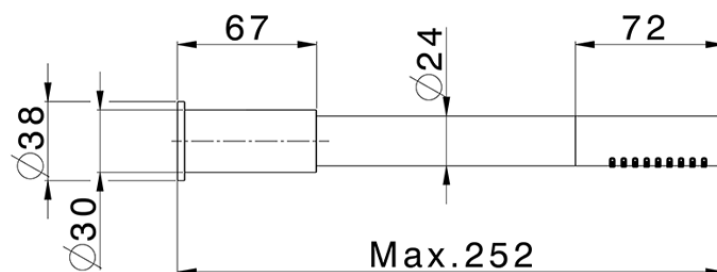

Miscelatore progressivo doccia completo LYNOX_LX000451

LX000451

<https://www.huberitalia.com/miscelatore-progressivo-doccia-completo-lynox-lx000451>

2026-07-01