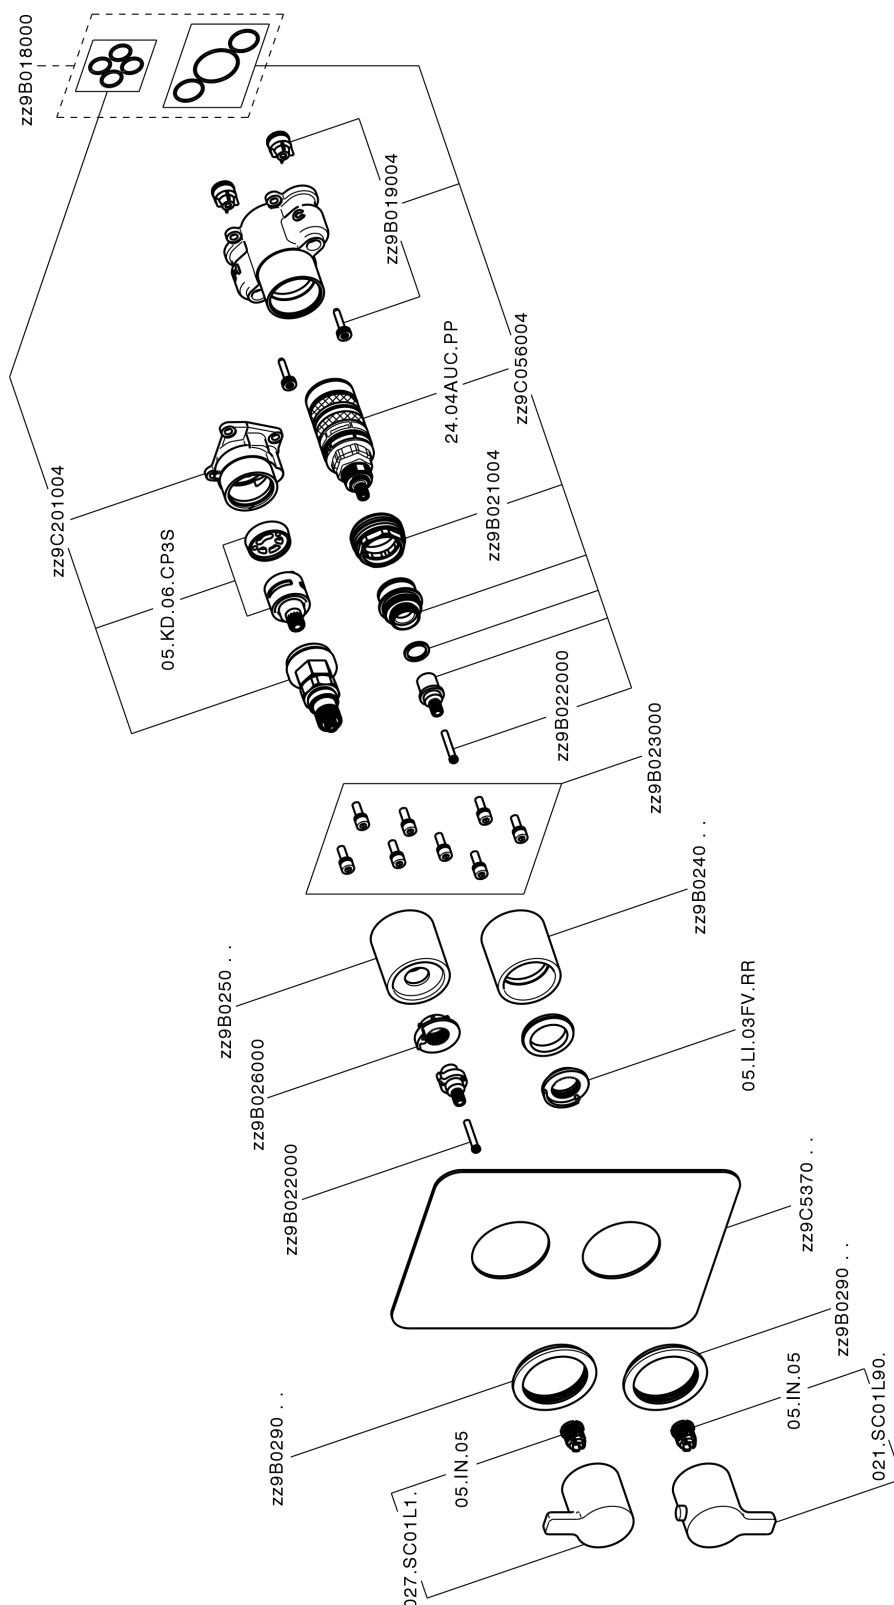

Completo Termostatico per One-Box SOFT_SF0BT030

SF0BT030

<https://www.huberitalia.com/completo-termostatico-per-one-box-soft-sf0bt030>