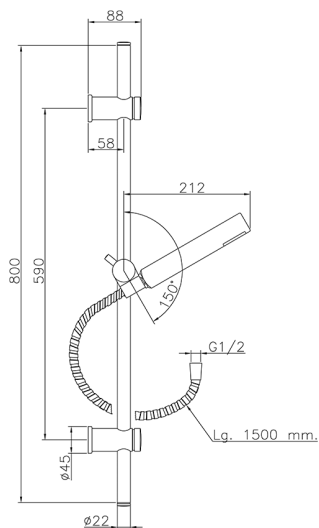

## Completo doccia saliscendi Suite SHOWER\_62.13H.

MODELLO **62.13H.**

Completo doccia saliscendi, asta 59 cm con supporto scorrevole, doccetta monogetto minimalista D.26 mm ABS, flex Ottone 150 cm

## Completo doccia saliscendi Suite SHOWER\_62.13H.

62.13H.

<https://www.huberitalia.com/completo-doccia-saliscendi-suite-shower-62-13h>

2026-06-17