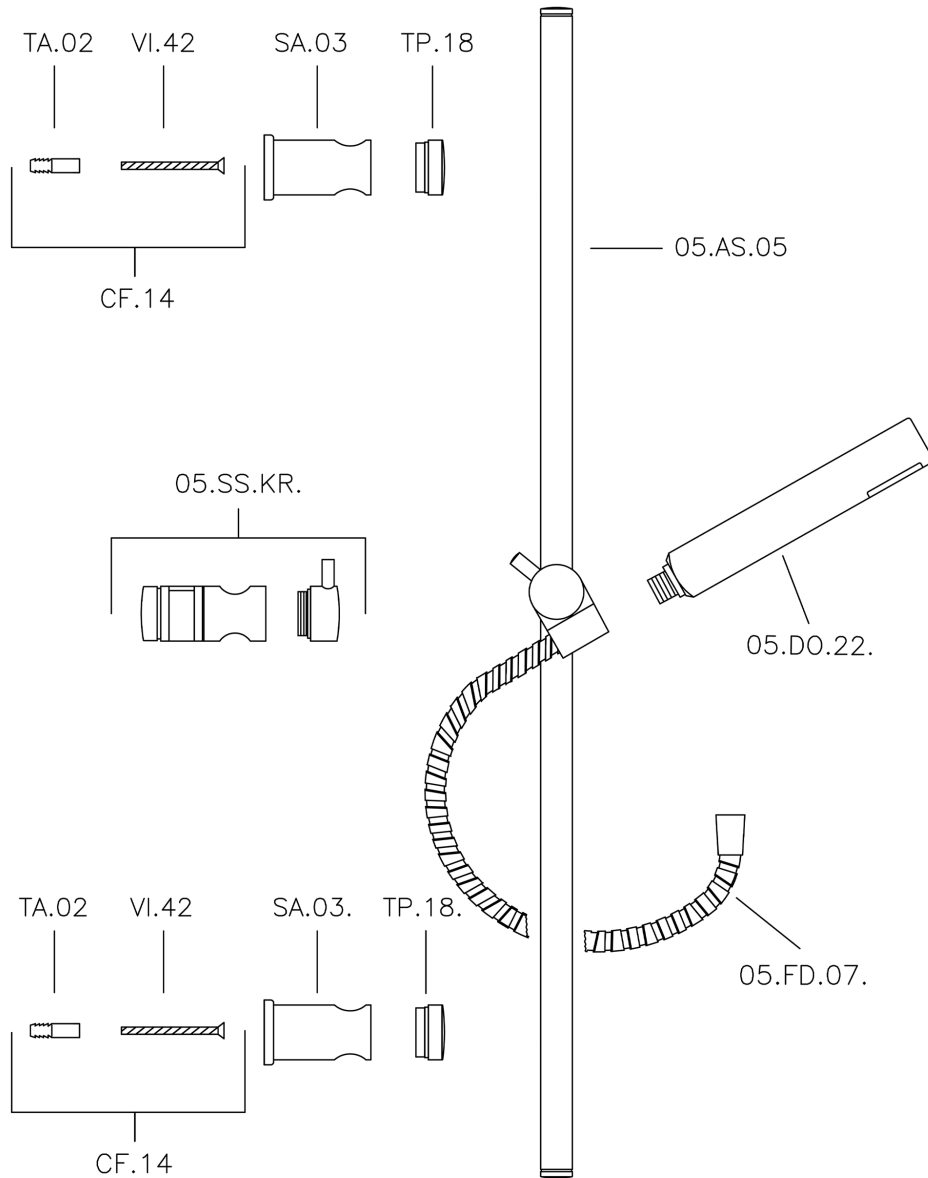

## Completo doccia saliscendi Suite SHOWER\_62.13H.

MODELLO **62.13H.**

Completo doccia saliscendi, asta 59 cm con supporto scorrevole, doccetta monogetto minimalista D.26 mm ABS, flex Ottone 150 cm

## Completo doccia saliscendi Suite SHOWER\_62.13H.

62.13H.

<https://www.huberitalia.com/completo-doccia-saliscendi-suite-shower-62-13h>

2026-06-17