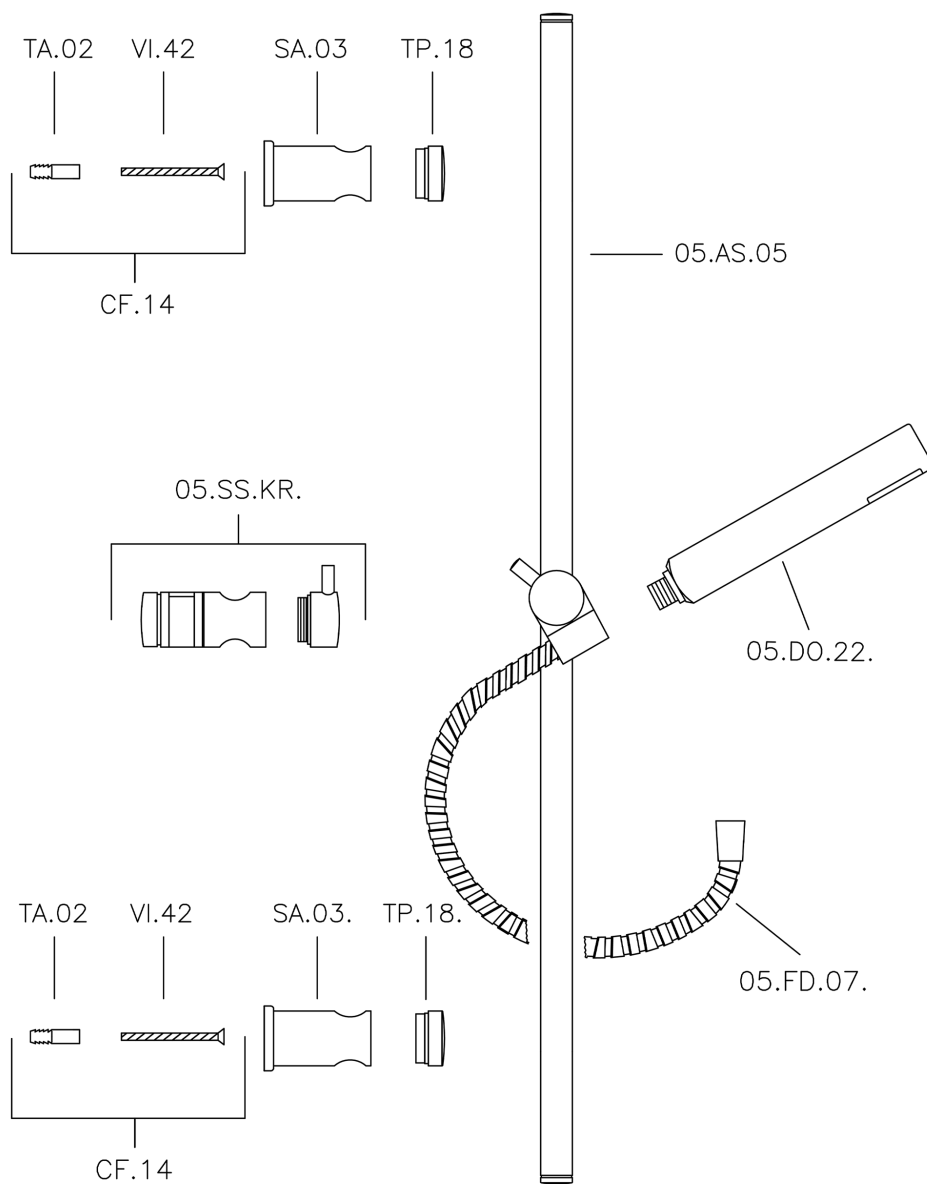

## Completo doccia saliscendi Suite SHOWER\_62.13H.

62.13H.

<https://www.huberitalia.com/completo-doccia-saliscendi-suite-shower-62-13h>

2026-06-17