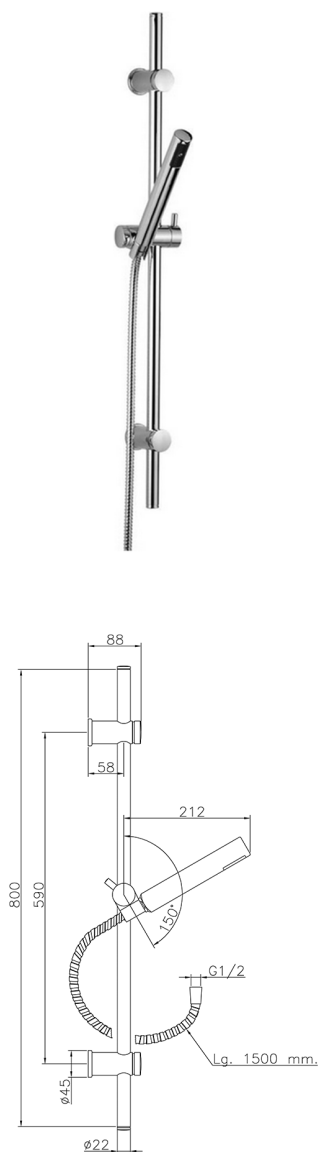

## Completo doccia saliscendi Suite SHOWER\_62.13H.

MODELLO **62.13H.**

Completo doccia saliscendi, asta 59 cm con supporto scorrevole, doccetta monogetto minimalista D.26 mm ABS, flex Ottone 150 cm

FINITURE DISPONIBILI

**CR** CR Cromo

**2W** 2W Oro Spazzolato

**NB** NB Nichel Spazzolato

**NO** NO Nero Opaco

CARATTERISTICHE

## Completo doccia saliscendi Suite SHOWER\_62.13H.

62.13H.

<https://www.huberitalia.com/completo-doccia-saliscendi-suite-shower-62-13h>

2026-06-19