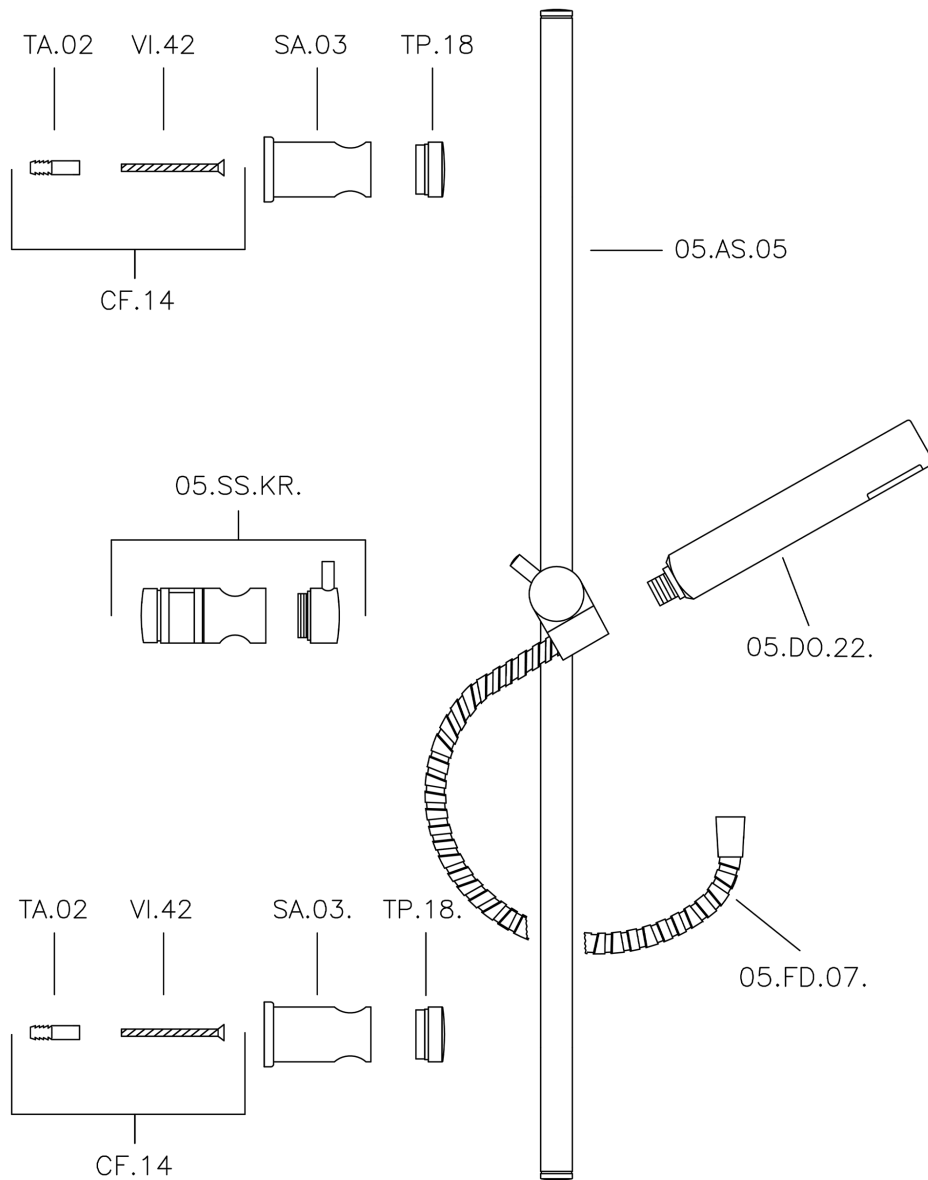

## Completo doccia saliscendi Suite SHOWER\_62.13H.

MODELLO **62.13H.**

Completo doccia saliscendi, asta 59 cm con supporto scorrevole, doccetta monogetto minimalista D.26 mm ABS, flex Ottone 150 cm

FINITURE DISPONIBILI

**CR** CR Cromo

**2W** 2W Oro Spazzolato

**NB** NB Nichel Spazzolato

**NO** NO Nero Opaco

CARATTERISTICHE

## Completo doccia saliscendi Suite SHOWER\_62.13H.

62.13H.

<https://www.huberitalia.com/completo-doccia-saliscendi-suite-shower-62-13h>

2026-06-19