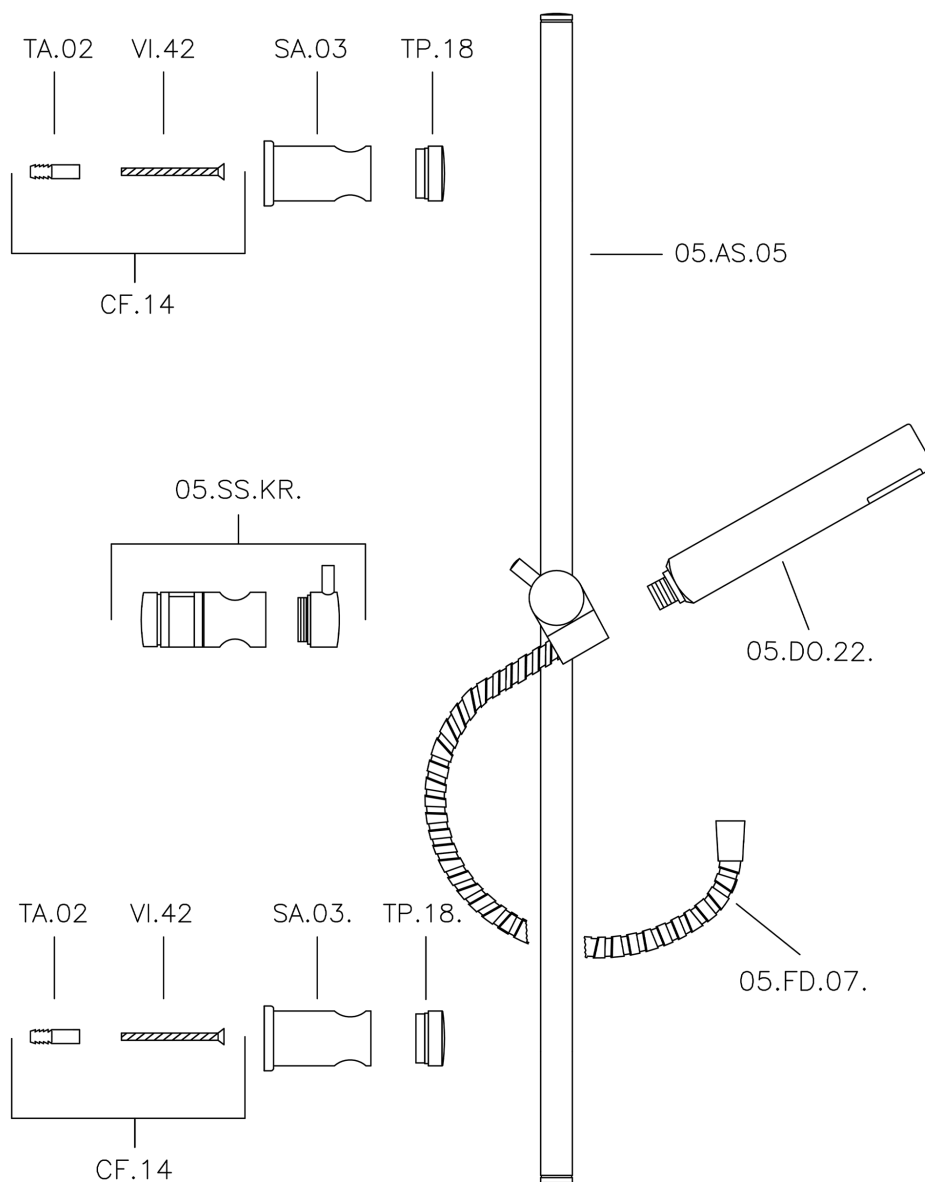

## Completo doccia saliscendi Suite SHOWER\_62.13H.

62.13H.

<https://www.huberitalia.com/completo-doccia-saliscendi-suite-shower-62-13h>

2026-06-21