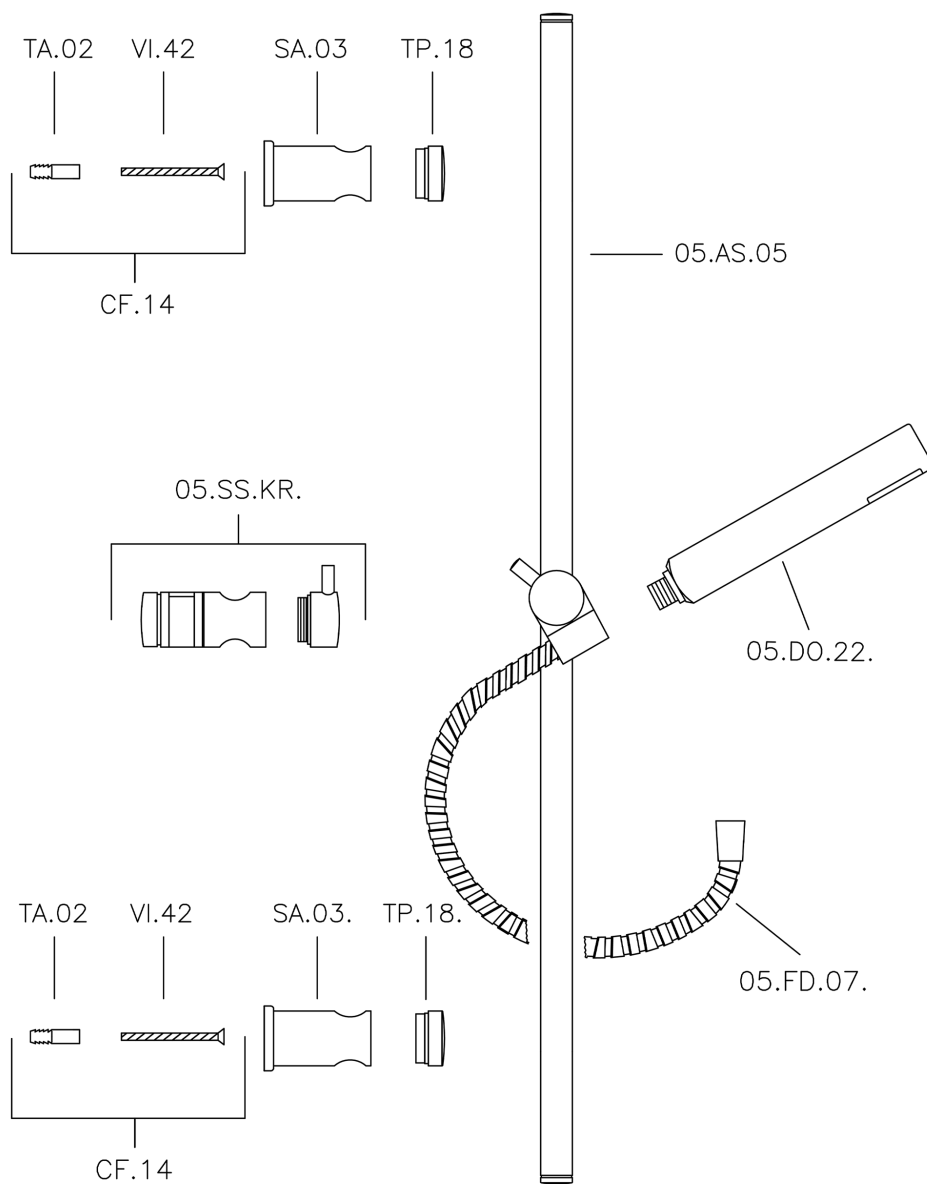

Completo doccia saliscendi Suite SHOWER_62.13H.

62.13H.

<https://www.huberitalia.com/completo-doccia-saliscendi-suite-shower-62-13h>

2026-04-17