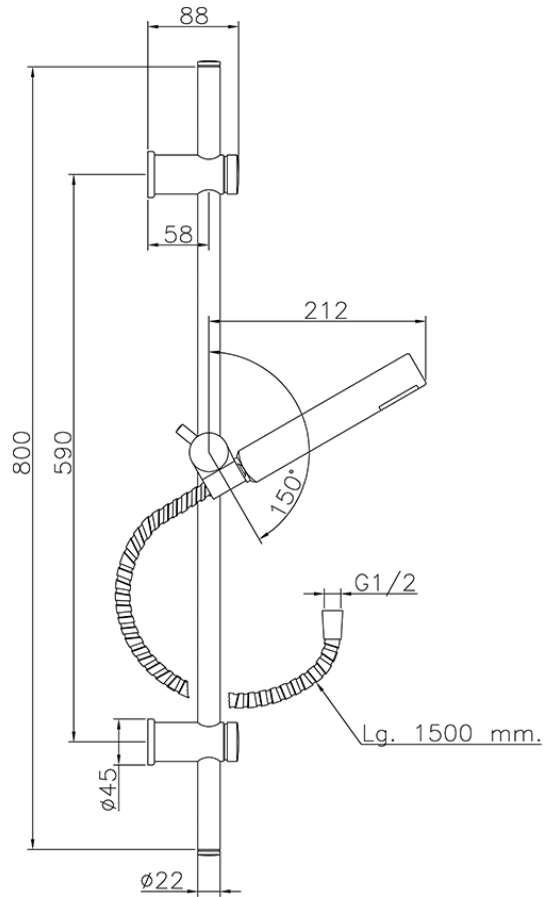

Completo doccia saliscendi Suite SHOWER_62.13H.

62.13H.

<https://www.huberitalia.com/completo-doccia-saliscendi-suite-shower-62-13h>

2026-04-17