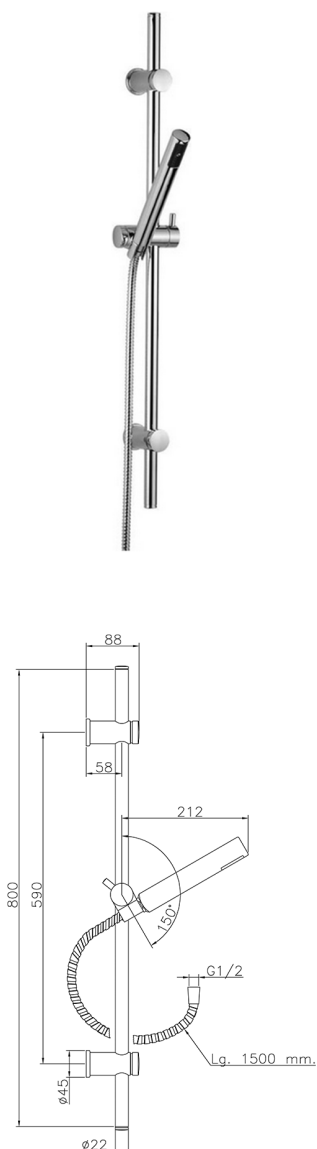

Completo doccia saliscendi Suite SHOWER_62.13H.

MODELLO **62.13H.**

Completo doccia saliscendi, asta 59 cm con supporto scorrevole, doccetta monogetto minimalista D.26 mm ABS, flex Ottone 150 cm

FINITURE DISPONIBILI

CR CR Cromo

2W 2W Oro Spazzolato

NB NB Nichel Spazzolato

NO NO Nero Opaco

CARATTERISTICHE

Completo doccia saliscendi Suite SHOWER_62.13H.

62.13H.

<https://www.huberitalia.com/completo-doccia-saliscendi-suite-shower-62-13h>