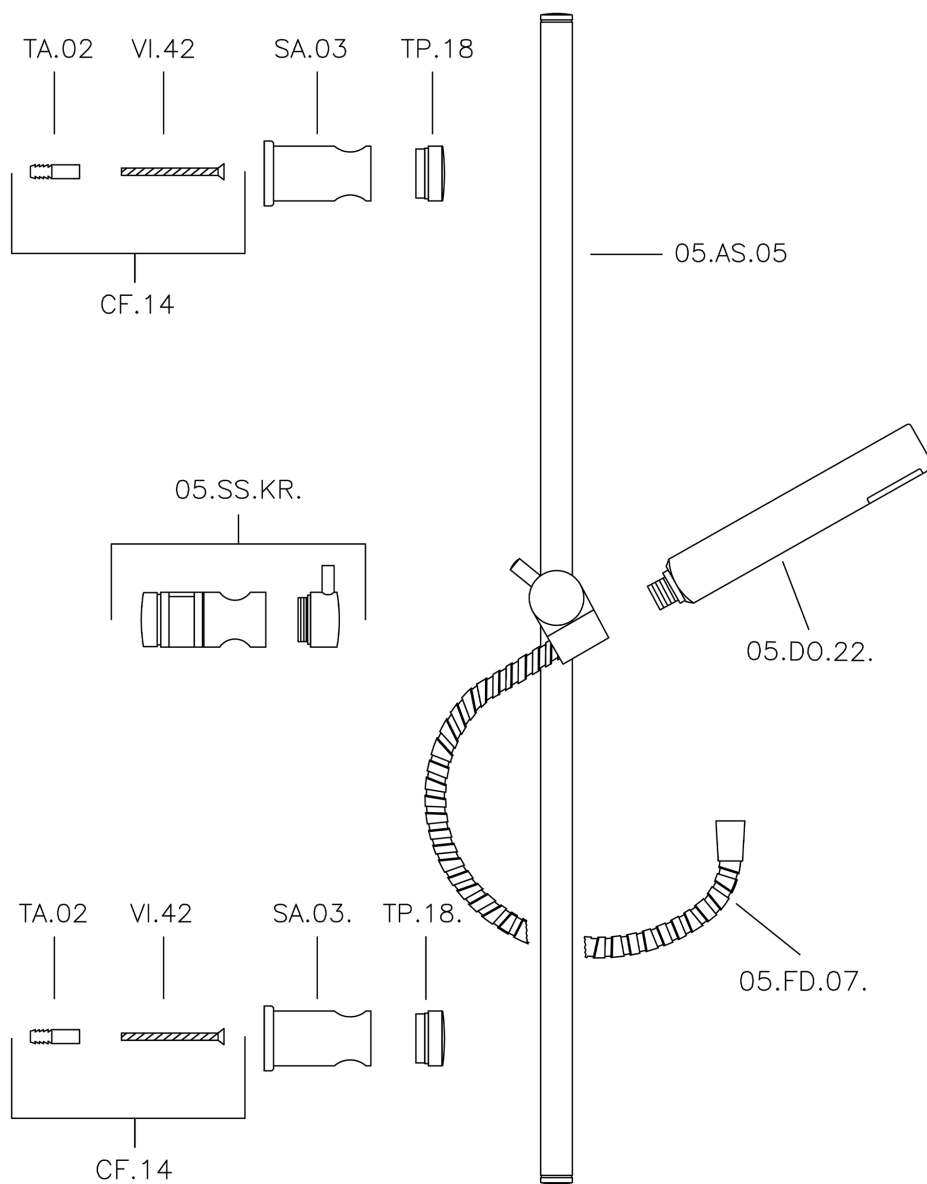

Completo doccia saliscendi Suite SHOWER_62.13H.

MODELLO **62.13H.**

Completo doccia saliscendi, asta 59 cm con supporto scorrevole, doccetta monogetto minimalista D.26 mm ABS, flex Ottone 150 cm

FINITURE DISPONIBILI

CR CR Cromo

2W 2W Oro Spazzolato

NB NB Nichel Spazzolato

NO NO Nero Opaco

CARATTERISTICHE

Completo doccia saliscendi Suite SHOWER_62.13H.

62.13H.

<https://www.huberitalia.com/completo-doccia-saliscendi-suite-shower-62-13h>