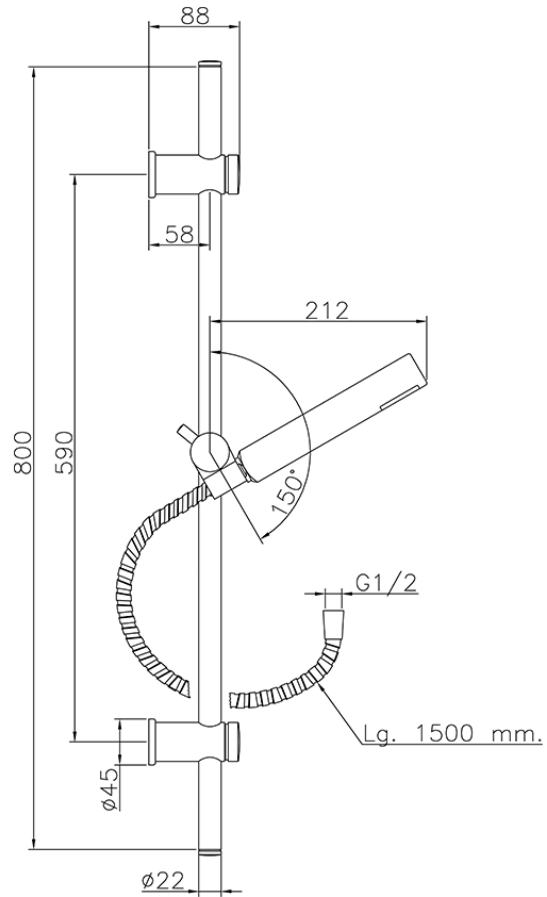

## Completo doccia saliscendi Suite SHOWER\_62.13H.

62.13H.

<https://www.huberitalia.com/completo-doccia-saliscendi-suite-shower-62-13h>

2026-06-19