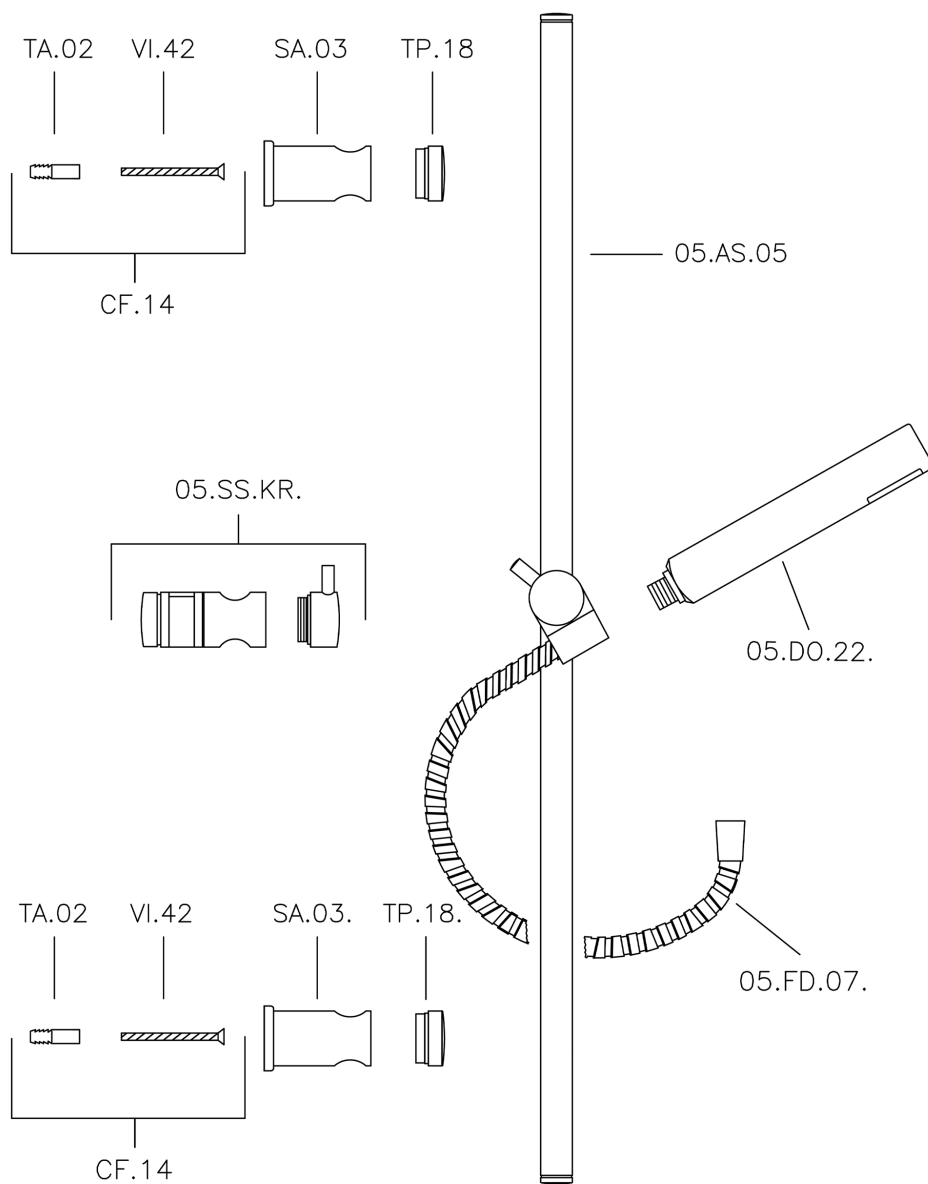

## Completo doccia saliscendi Suite SHOWER\_62.13H.

62.13H.

<https://www.huberitalia.com/completo-doccia-saliscendi-suite-shower-62-13h>

2026-04-17