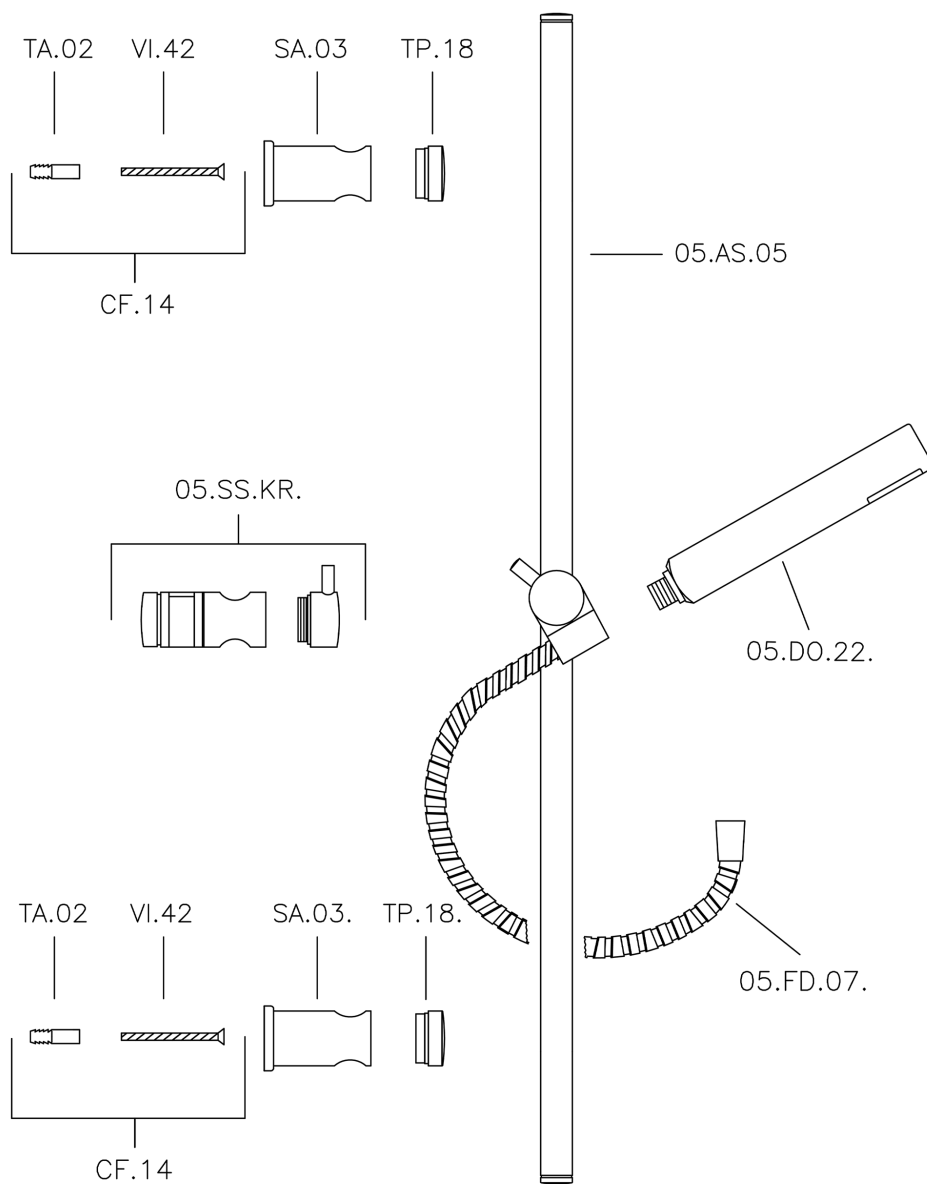

Completo doccia saliscendi Suite SHOWER_62.13H.

62.13H.

<https://www.huberitalia.com/completo-doccia-saliscendi-suite-shower-62-13h>

2026-06-19