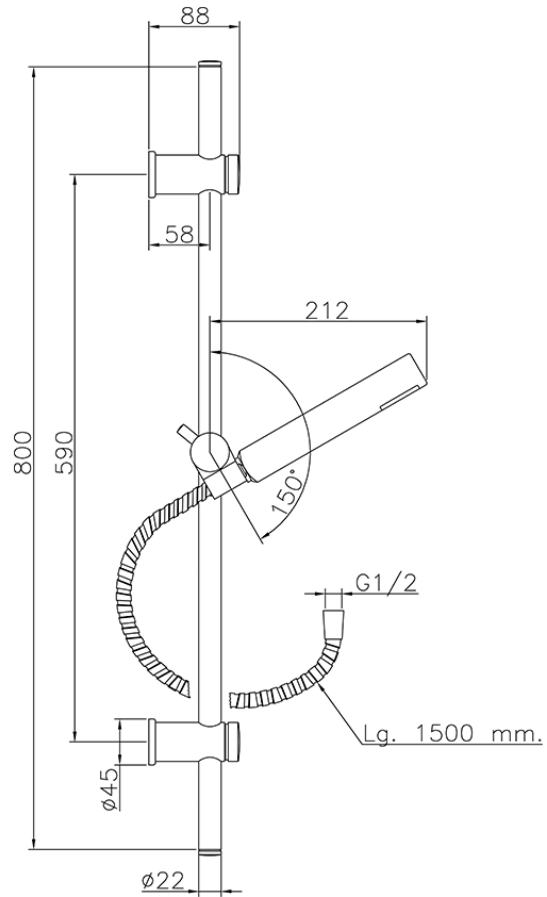

Completo doccia saliscendi Suite SHOWER_62.13H.

62.13H.

<https://www.huberitalia.com/completo-doccia-saliscendi-suite-shower-62-13h>

2026-06-21