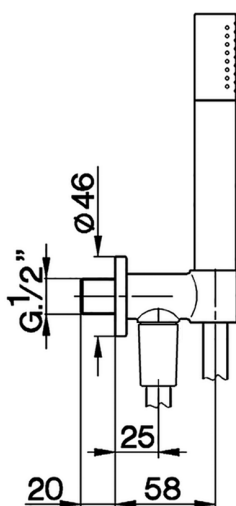

Completo doccia con presa d'acqua SHOWER_SS018813

MODELLO **SS018813**

Completo doccia con presa d'acqua, supporto fisso murale con raccordo 1/2", doccetta monogetto minimale D.24mm in Ottone, flessibile liscio SUPREME 150 cm

FINITURE DISPONIBILI

-  **21** 21 Cromo
-  **2F** 2F Nichel Spazzolato
-  **2P** 2P Oro Rosa
-  **2Q** 2Q Black Titanium
-  **40** 40 Nero Opaco
-  **4Q** 4Q Bianco Opaco

CARATTERISTICHE

Completo doccia con presa d'acqua SHOWER_SS018813

SS018813

<https://www.huberitalia.com/completo-doccia-con-presa-dacqua-shower-ss018813>

2025-06-16