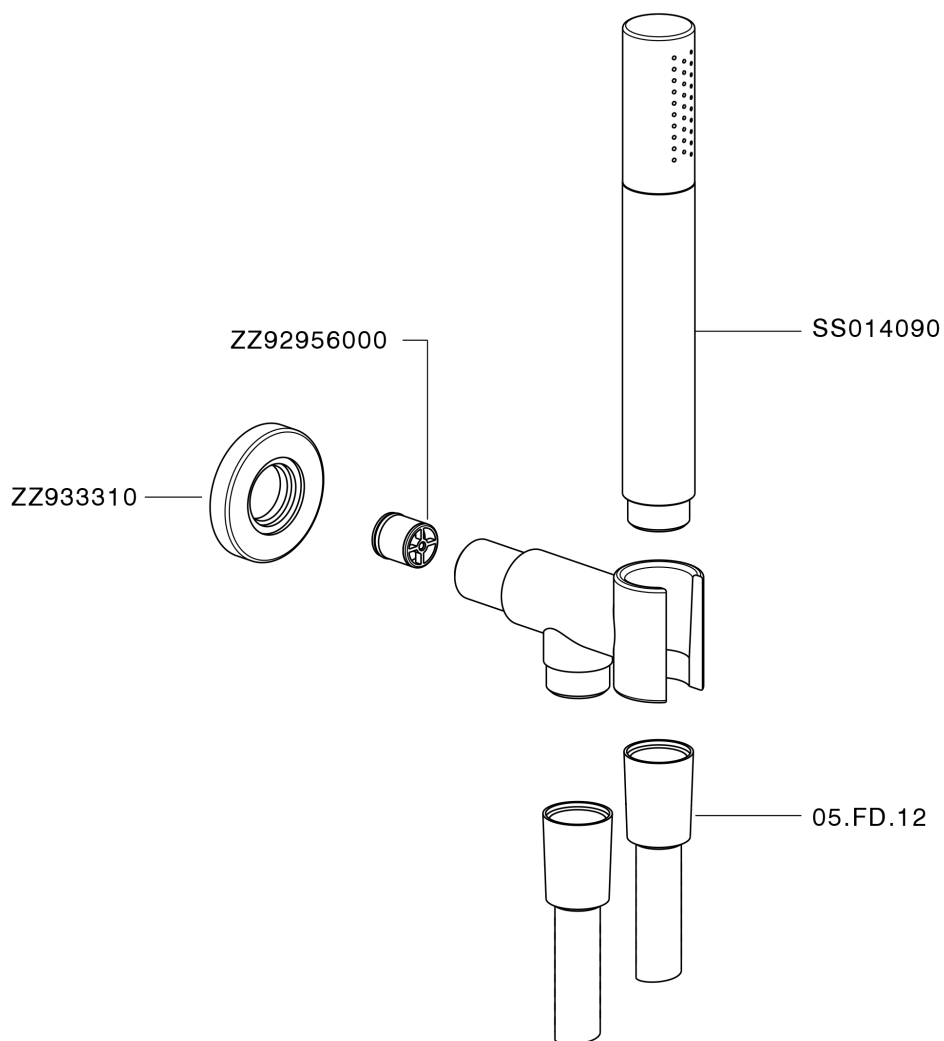

Completo doccia con presa d'acqua SHOWER_SS018813

MODELLO **SS018813**

Completo doccia con presa d'acqua, supporto fisso murale con raccordo 1/2", doccetta monogetto minimale D.24mm in Ottone, flessibile liscio SUPREME 150 cm

FINITURE DISPONIBILI

-  **21** 21 Cromo
-  **2F** 2F Nichel Spazzolato
-  **2P** 2P Oro Rosa
-  **2Q** 2Q Black Titanium
-  **40** 40 Nero Opaco
-  **4Q** 4Q Bianco Opaco

CARATTERISTICHE

Completo doccia con presa d'acqua SHOWER_SS018813

SS018813

<https://www.huberitalia.com/completo-doccia-con-presa-dacqua-shower-ss018813>

2025-06-16