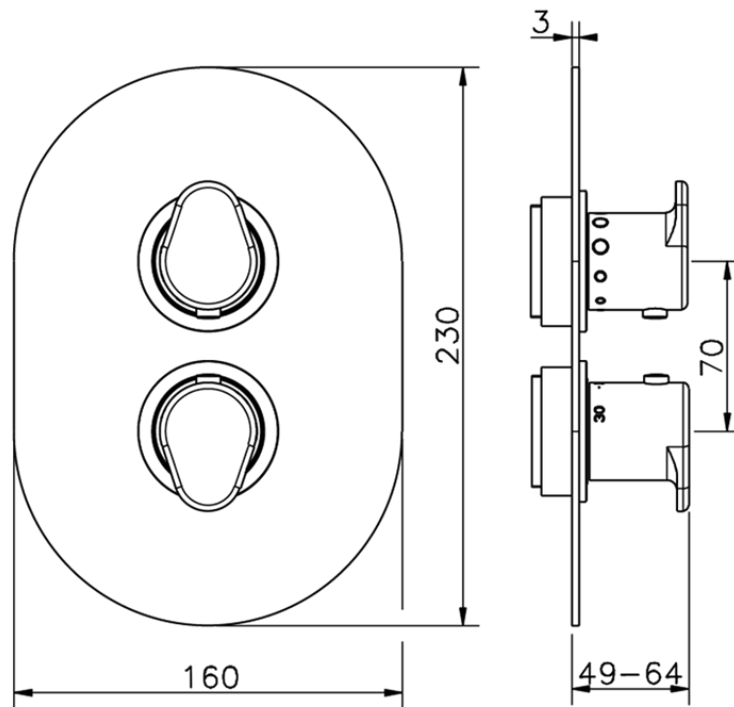

## Parte esterna termostatico doccia incasso 1 uscita THERMO\_LY007300

LY007300

<https://www.huberitalia.com/parte-esterna-termostatico-doccia-incasso-1-uscita-thermo-ly007300>

## Piastra/Plate/Plaque/Platte/Placa

2-3mm: XX 25-40 YY 76-91

10 mm: XX 16-31 YY 65-80

ZB007301

<https://www.huberitalia.com/parte-incasso-termostatico-doccia-1-uscita-incasso-zb007301>

2026-05-31