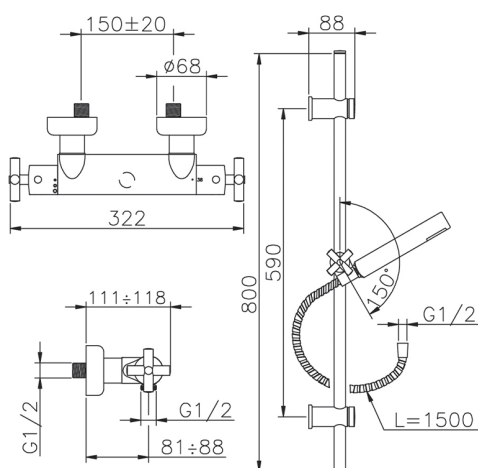

## Miscelatore termostatico doccia con saliscendi SUITE\_SUS01010

MODELLO **SUS01010**

Miscelatore termostatico doccia con saliscendi, saliscendi con supporto scorrevole 59 cm, doccetta monogetto minimalista D.27 mm ABS, flex Ottone 150 cm

### CARATTERISTICHE

Ricambio Cartuccia **24.04A.PP**

**Cartuccia Termostatica Plus P 8X20**