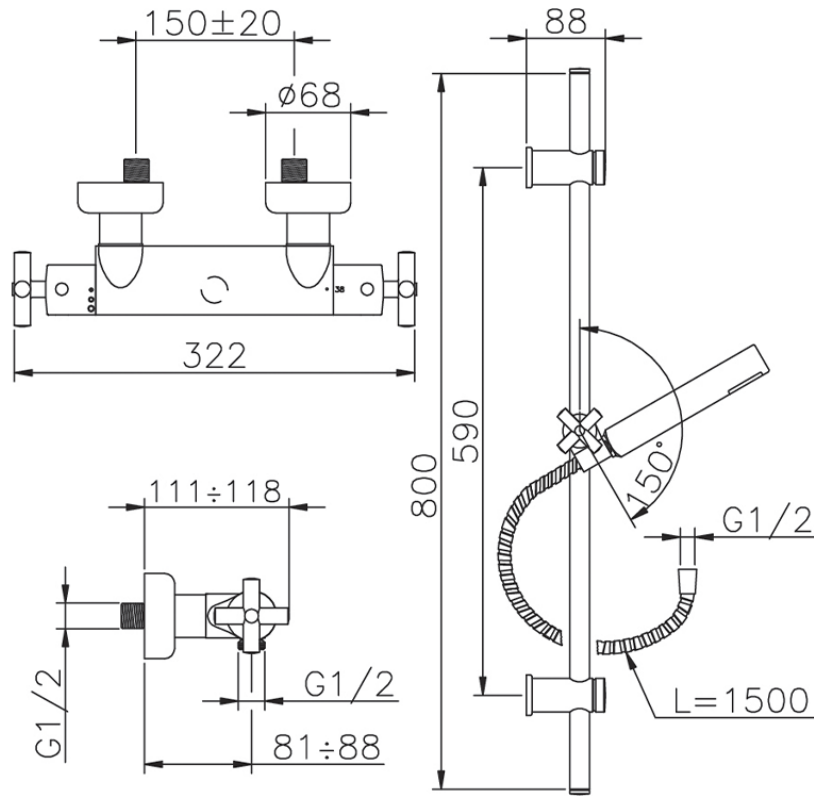

Miscelatore termostatico doccia con saliscendi SUITE_SUS01010

SUS01010

<https://www.huberitalia.com/miscelatore-termostatico-doccia-con-saliscendi-suite-sus01010>

2026-05-27