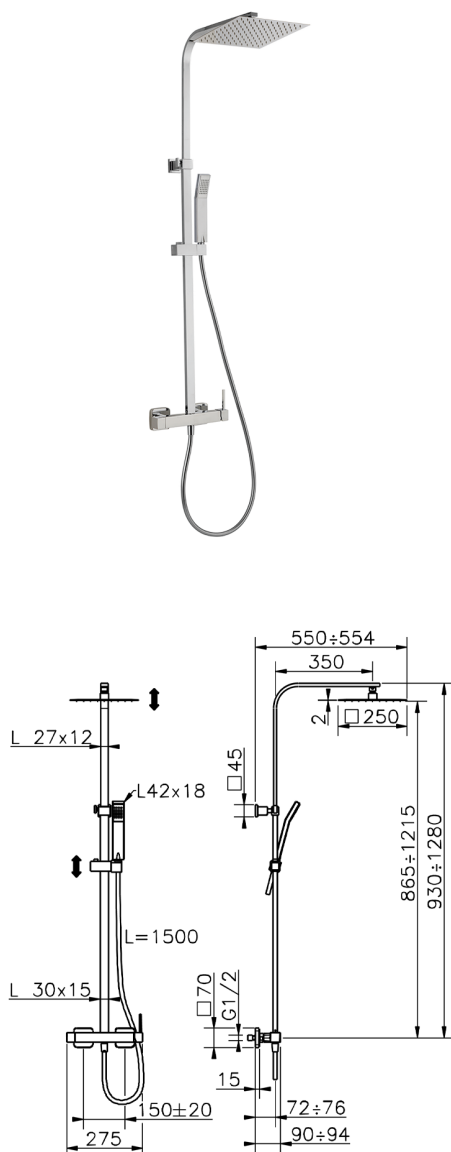

## Colonna doccia monocomando 2 funzioni NUOVA EGO\_QT0R4031

MODELLO **QT0R4031**

Colonna doccia monocomando 2 funzioni,deviastop  
2 uscite,colonna telescopica,supporto doccetta  
scorrevole,doccetta monogetto Quad 42x18 mm in  
ABS,soffione quadro 250x250 mm sp.2 mm in  
INOX,flessibile liscio SILVERFLEX 150 cm

FINITURE DISPONIBILI

**21** 21 Cromo

CARATTERISTICHE

Ricambio Cartuccia **ZZ94240000**

**Cartuccia Monocomando 25 mm**

2026-05-15