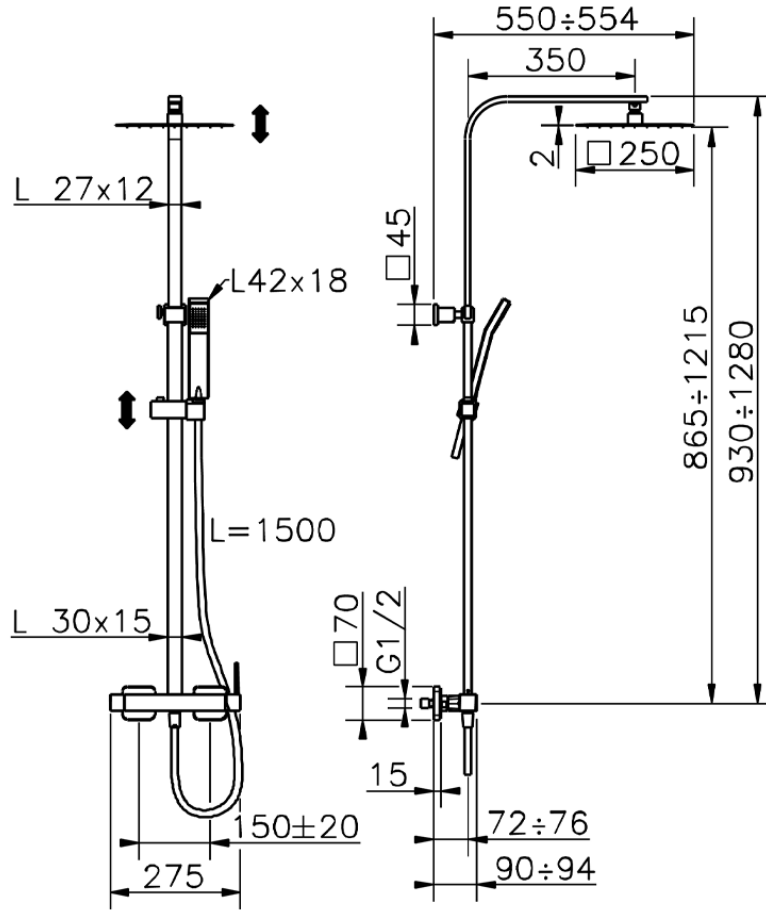

Colonna doccia monocomando 2 funzioni NUOVA EGO_QT0R4031

QT0R4031

<https://www.huberitalia.com/colonna-doccia-monocomando-2-funzioni-nuova-ego-qt0r4031>

2026-05-15