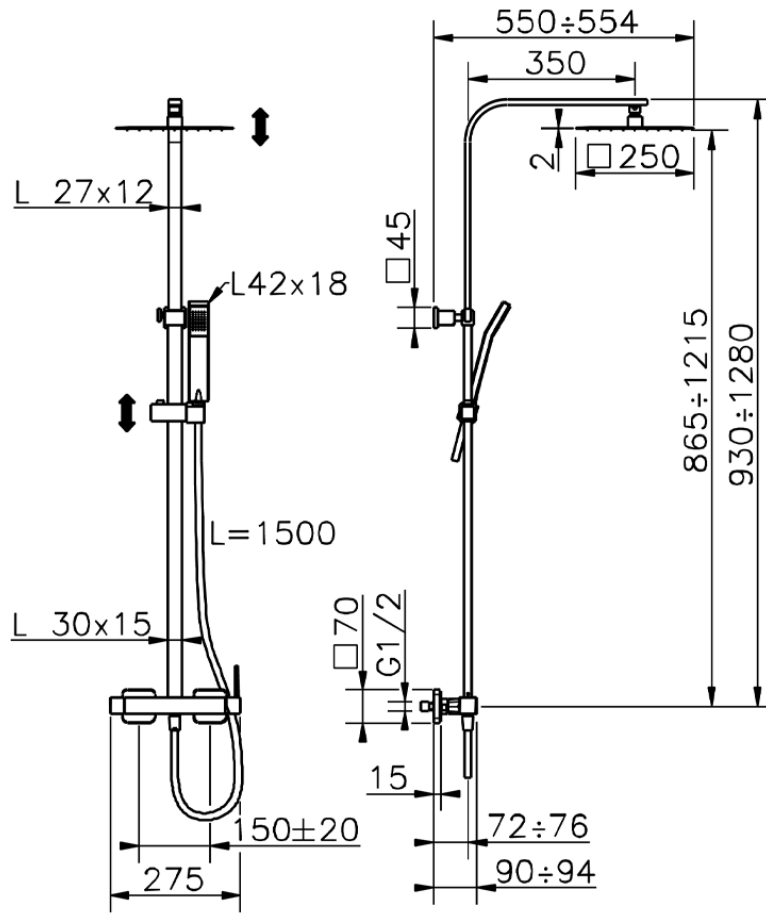

## Colonna doccia monocomando 2 funzioni NUOVA EGO\_QT0R4031

QT0R4031

<https://www.huberitalia.com/colonna-doccia-monocomando-2-funzioni-nuova-ego-qt0r4031>

2026-05-15