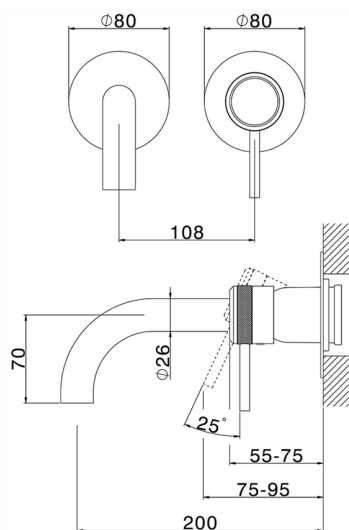

Parte esterna monocomando lavabo a parete CHRONOS_CR00551D

MODELLO **CR00551D**

Parte esterna monocomando lavabo a parete, senza parte incasso, bocca L.200 mm, per art. Easy-Box ZB002450 e art. ZB025510

FINITURE DISPONIBILI

-  **21** 21 Cromo
-  **2F** 2F Nichel Spazzolato
-  **2Q** 2Q Black Titanium

CARATTERISTICHE

Installazione **Incasso**
 Parti Incasso necessarie **ZB002450**

Parte esterna monocomando lavabo a parete CHRONOS_CR00551D

CR00551D

<https://www.huberitalia.com/parte-esterna-monocomando-lavabo-a-parete-chronos-cr00551d>

Parte incasso monocomando lavabo a parete Easy-Box INCASSO_ZB002450

MODELLO **ZB002450**

Parte incasso monocomando lavabo a parete Easy-Box, con scatola di protezione, senza parte esterna

FINITURE DISPONIBILI

CARATTERISTICHE

Installazione	Incasso
Ricambio Cartuccia	ZZ95409000
Cartuccia Monocomando 35 mm	
Incasso	1

Piastra/Plate/Plaque/Platte/Placa

2-3mm: XX 56-76

10mm: XX 48-68

DeviaStop

La tecnologia Devia Stop di Huber consente con un semplice movimento rotativo di gestire la portata dell'acqua e di scegliere la modalità d'erogazione (soffione, doccia a mano).