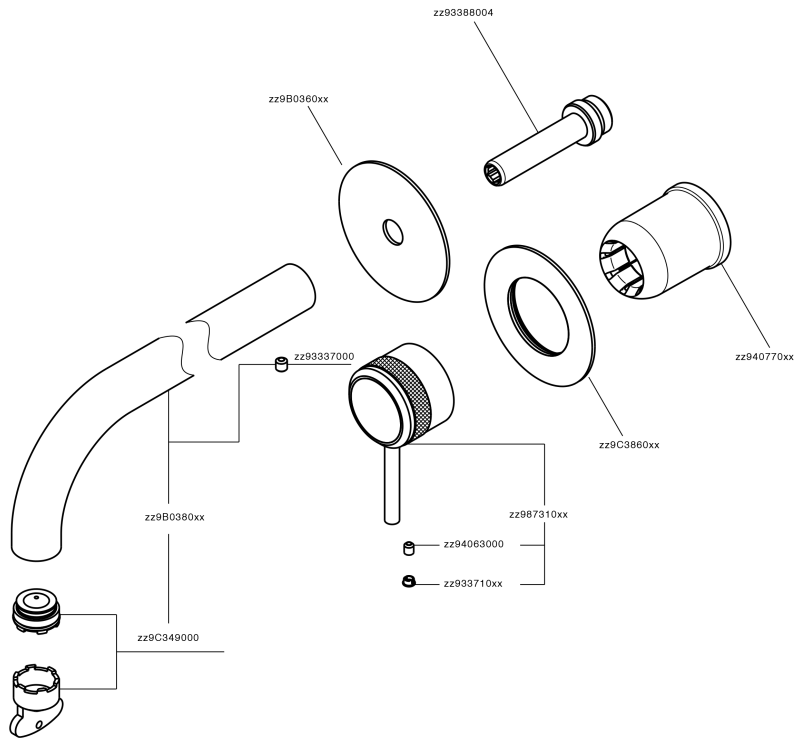

Parte esterna monocomando lavabo a parete CHRONOS_CR00551D

MODELLO **CR00551D**

Parte esterna monocomando lavabo a parete, senza parte incasso, bocca L.200 mm, per art. Easy-Box ZB002450 e art. ZB025510

FINITURE DISPONIBILI

-  **21** 21 Cromo
-  **2F** 2F Nichel Spazzolato
-  **2Q** 2Q Black Titanium

CARATTERISTICHE

Installazione **Incasso**
 Parti Incasso necessarie **ZB002450**

Parte esterna monocomando lavabo a parete CHRONOS_CR00551D

CR00551D

<https://www.huberitalia.com/parte-esterna-monocomando-lavabo-a-parete-chronos-cr00551d>

Parte incasso monocomando lavabo a parete Easy-Box INCASSO_ZB002450

MODELLO **ZB002450**

Parte incasso monocomando lavabo a parete Easy-Box, con scatola di protezione, senza parte esterna

FINITURE DISPONIBILI

CARATTERISTICHE

Installazione	Incasso
Ricambio Cartuccia	ZZ95409000
Cartuccia Monocomando 35 mm	
Incasso	1

Piastra/Plate/Plaque/Platte/Placa

2-3mm: XX 56-76

10mm: XX 48-68

DeviaStop

La tecnologia Devia Stop di Huber consente con un semplice movimento rotativo di gestire la portata dell'acqua e di scegliere la modalità d'erogazione (soffione, doccia a mano).