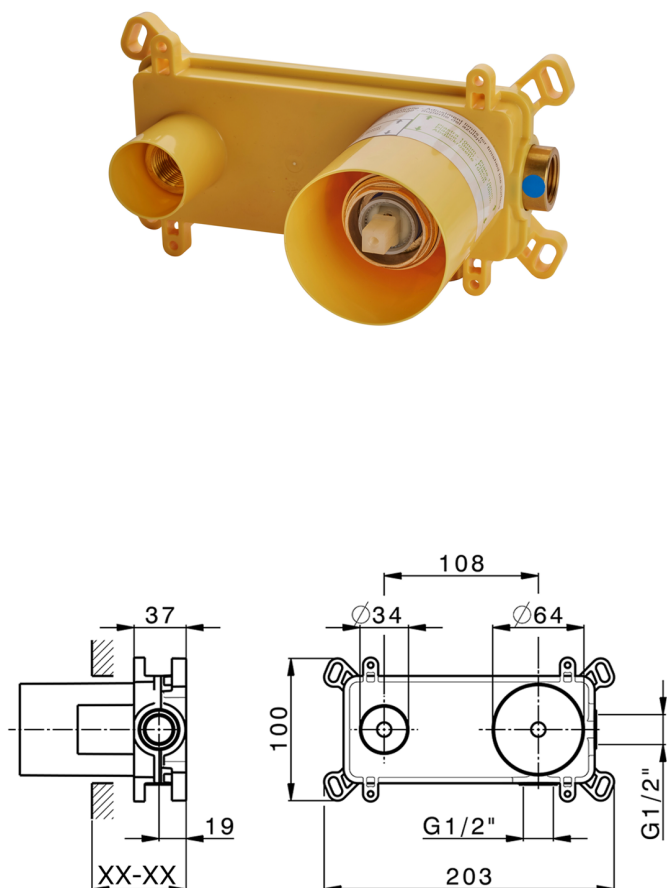

Parte esterna monocomando lavabo a parete CHRONOS_CR00551D

MODELLO **CR00551D**

Parte esterna monocomando lavabo a parete, senza parte incasso, bocca L.200 mm, per art. Easy-Box ZB002450 e art. ZB025510

FINITURE DISPONIBILI

-  **21** 21 Cromo
-  **2F** 2F Nichel Spazzolato
-  **2Q** 2Q Black Titanium

CARATTERISTICHE

Installazione **Incasso**
 Parti Incasso necessarie **ZB002450**

Parte esterna monocomando lavabo a parete CHRONOS_CR00551D

CR00551D

<https://www.huberitalia.com/parte-esterna-monocomando-lavabo-a-parete-chronos-cr00551d>

Parte incasso monocomando lavabo a parete Easy-Box INCASSO_ZB002450

MODELLO **ZB002450**

Parte incasso monocomando lavabo a parete Easy-Box, con scatola di protezione, senza parte esterna

FINITURE DISPONIBILI

CARATTERISTICHE

Installazione	Incasso
Ricambio Cartuccia	ZZ95409000
Cartuccia Monocomando 35 mm	
Incasso	1

Piastra/Plate/Plaque/Platte/Placa

2-3mm: XX 56-76

10mm: XX 48-68

DeviaStop

La tecnologia Devia Stop di Huber consente con un semplice movimento rotativo di gestire la portata dell'acqua e di scegliere la modalità d'erogazione (soffione, doccia a mano).