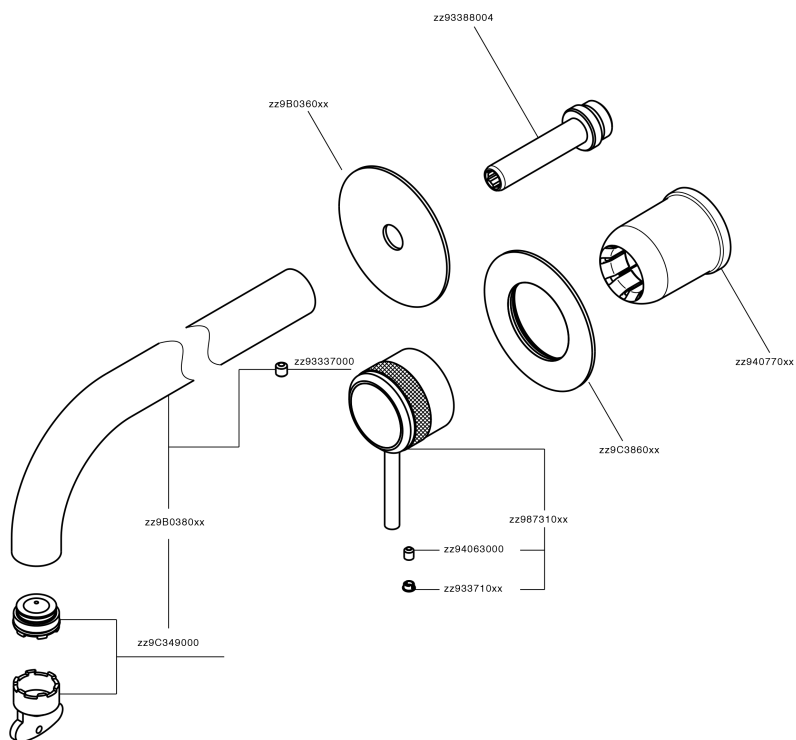

Parte esterna monocomando lavabo a parete CHRONOS_CR00551D

CR00551D

<https://www.huberitalia.com/parte-esterna-monocomando-lavabo-a-parete-chronos-cr00551d>

Parte incasso monocomando lavabo a parete Easy-Box INCASSO_ZB002450

ZB002450 <https://www.huberitalia.com/parte-incasso-monocomando-lavabo-a-parete-easy-box-incasso-zb002450>

2026-04-30