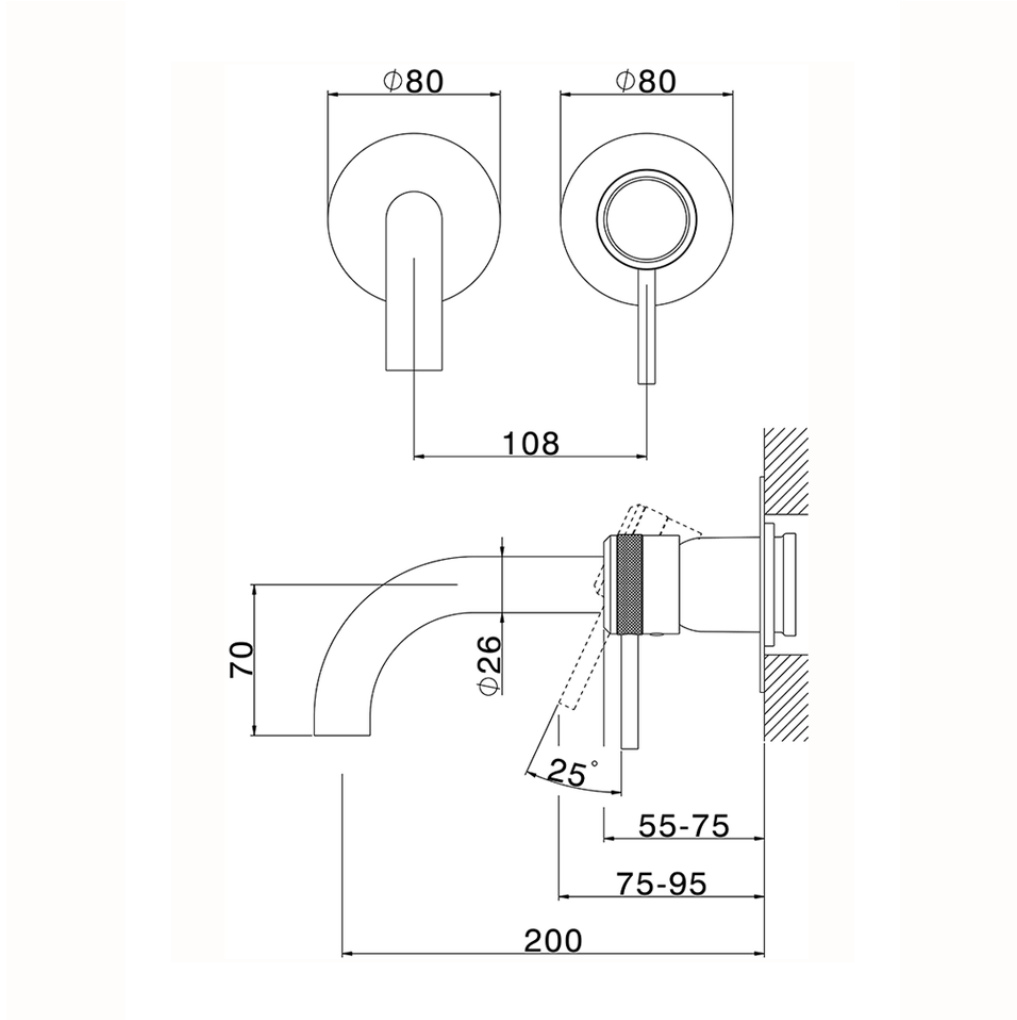

Parte esterna monocomando lavabo a parete CHRONOS\_CR00551D

CR00551D

<https://www.huberitalia.com/parte-esterna-monocomando-lavabo-a-parete-chronos-cr00551d>

Piastra/Plate/Plaque/Platte/Placa

2-3mm: XX 56-76

10mm: XX 48-68