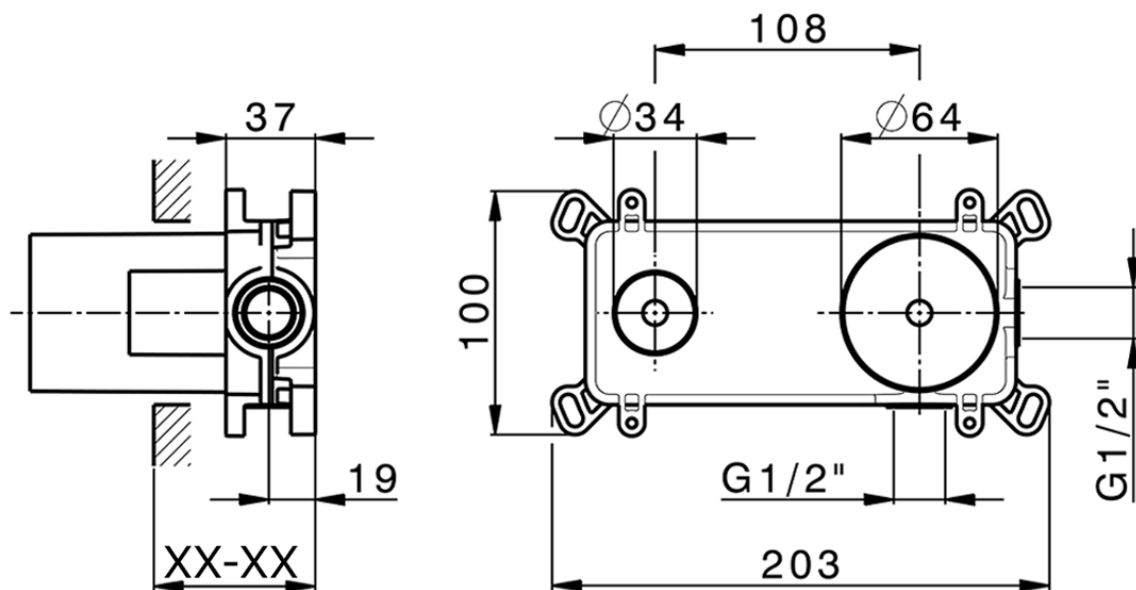

Parte esterna monocomando lavabo a parete CHRONOS_CR00551D

CR00551D

<https://www.huberitalia.com/parte-esterna-monocomando-lavabo-a-parete-chronos-cr00551d>

Piastra/Plate/Plaque/Platte/Placa

2-3mm: XX 56-76

10mm: XX 48-68