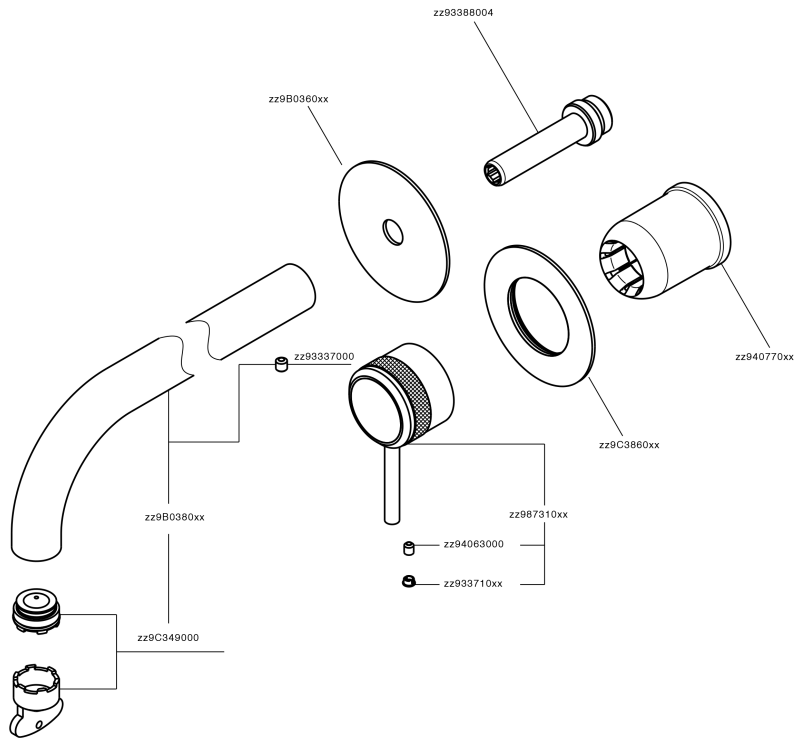

## Parte esterna monocomando lavabo a parete CHRONOS\_CR00551D

MODELLO **CR00551D**

Parte esterna monocomando lavabo a parete, senza parte incasso, bocca L.200 mm, per art. Easy-Box ZB002450 e art. ZB025510

## Parte esterna monocomando lavabo a parete CHRONOS\_CR00551D

CR00551D

<https://www.huberitalia.com/parte-esterna-monocomando-lavabo-a-parete-chronos-cr00551d>

## Parte incasso monocomando lavabo a parete Easy-Box INCASSO\_ZB002450

MODELLO **ZB002450**

Parte incasso monocomando lavabo a parete Easy-Box, con scatola di protezione, senza parte esterna

FINITURE DISPONIBILI

10mm: XX 48-68