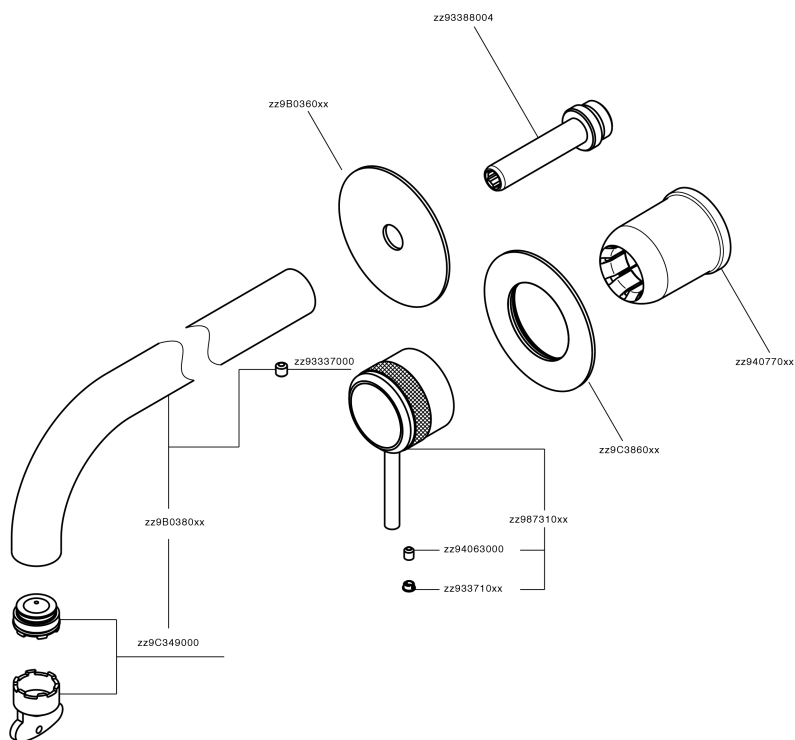

Parte esterna monocomando lavabo a parete CHRONOS_CR00551D

MODELLO **CR00551D**

Parte esterna monocomando lavabo a parete, senza parte incasso, bocca L.200 mm, per art. Easy-Box ZB002450 e art. ZB025510

CR00551D

<https://www.huberitalia.com/parte-esterna-monocomando-lavabo-a-parete-chronos-cr00551d>

Parte incasso monocomando lavabo a parete Easy-Box INCASSO_ZB002450

MODELLO **ZB002450**

Parte incasso monocomando lavabo a parete Easy-Box, con scatola di protezione, senza parte esterna

FINITURE DISPONIBILI

 **04** 04 Senza Finitura

CARATTERISTICHE

Installazione	Incasso
Ricambio Cartuccia	ZZ95409000
Cartuccia Monocomando 35 mm	
Incasso	1

Piastra/Plate/Plaque/Platte/Placa

2-3mm: XX 56-76

10mm: XX 48-68

DeviaStop

La tecnologia Devia Stop di Huber consente con un semplice movimento rotativo di gestire la portata dell'acqua e di scegliere la modalità d'erogazione (soffione, doccia a mano).

2026-04-30