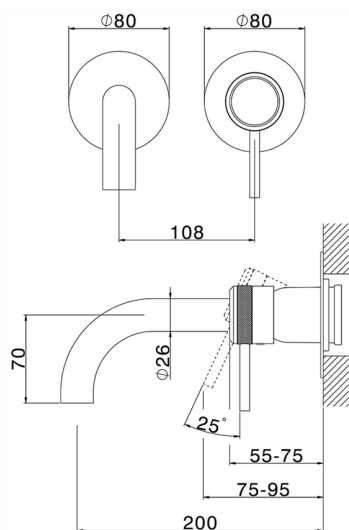

Parte esterna monocomando lavabo a parete CHRONOS_CR00551D

MODELLO **CR00551D**

Parte esterna monocomando lavabo a parete, senza parte incasso, bocca L.200 mm, per art. Easy-Box ZB002450 e art. ZB025510

FINITURE DISPONIBILI

-  **21** 21 Cromo
-  **2F** 2F Nichel Spazzolato
-  **2Q** 2Q Black Titanium

CARATTERISTICHE

Installazione **Incasso**
 Parti Incasso necessarie **ZB002450**

Parte esterna monocomando lavabo a parete CHRONOS_CR00551D

CR00551D

<https://www.huberitalia.com/parte-esterna-monocomando-lavabo-a-parete-chronos-cr00551d>

Parte incasso monocomando lavabo a parete Easy-Box INCASSO_ZB002450

MODELLO **ZB002450**

Parte incasso monocomando lavabo a parete Easy-Box, con scatola di protezione, senza parte esterna

FINITURE DISPONIBILI

 **04** 04 Senza Finitura

CARATTERISTICHE

Installazione	Incasso
Ricambio Cartuccia	ZZ95409000
Cartuccia Monocomando 35 mm	
Incasso	1

Piastra/Plate/Plaque/Platte/Placa

2-3mm: XX 56-76

10mm: XX 48-68