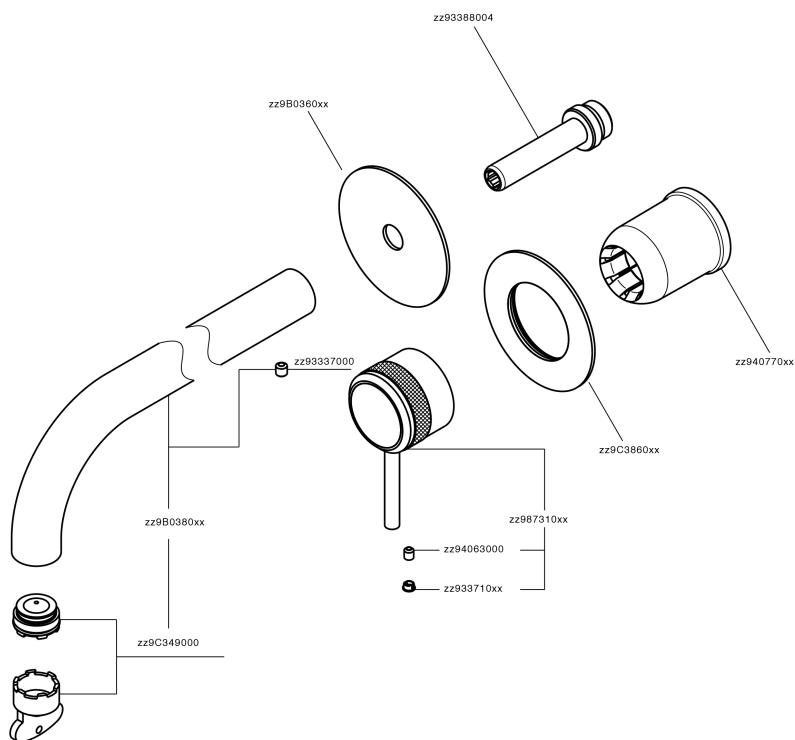

## Parte esterna monocomando lavabo a parete CHRONOS\_CR00551D

CR00551D

<https://www.huberitalia.com/parte-esterna-monocomando-lavabo-a-parete-chronos-cr00551d>

## Parte incasso monocomando lavabo a parete Easy-Box INCASSO\_ZB002450

ZB002450 <https://www.huberitalia.com/parte-incasso-monocomando-lavabo-a-parete-easy-box-incasso-zb002450>

2026-06-16