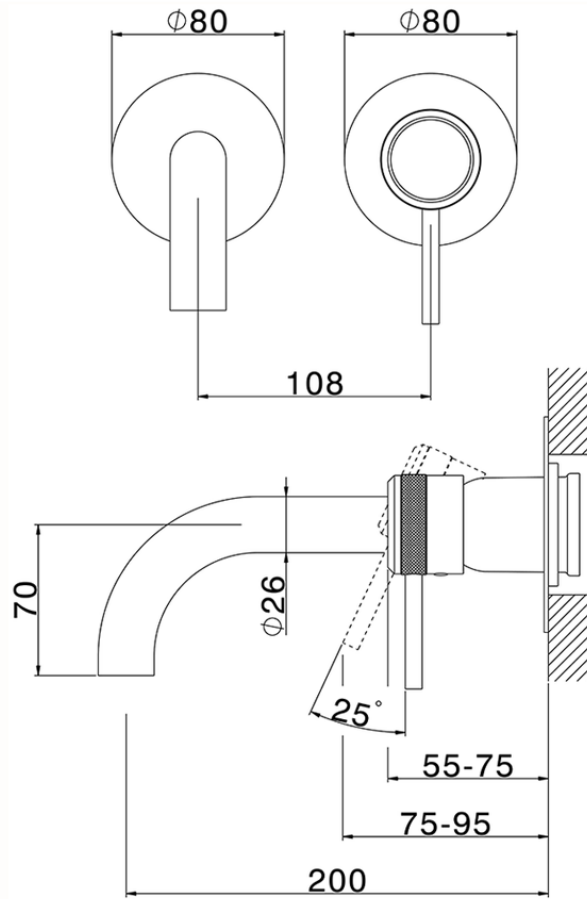

Parte esterna monocomando lavabo a parete CHRONOS_CR00551D

CR00551D

<https://www.huberitalia.com/parte-esterna-monocomando-lavabo-a-parete-chronos-cr00551d>

Piastra/Plate/Plaque/Platte/Placa

2-3mm: XX 56-76

10mm: XX 48-68