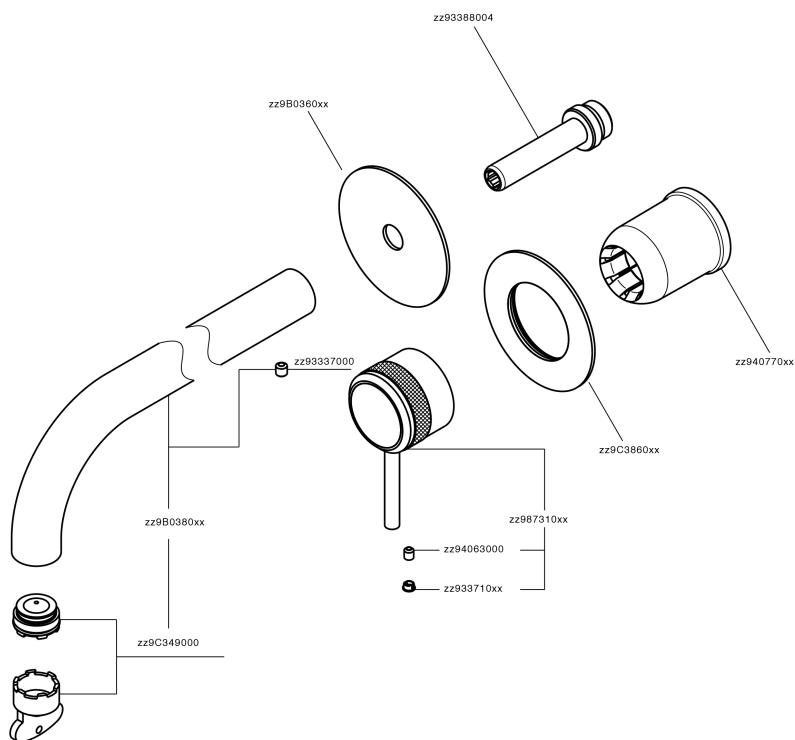

Parte esterna monocomando lavabo a parete CHRONOS_CR00551D

CR00551D

<https://www.huberitalia.com/parte-esterna-monocomando-lavabo-a-parete-chronos-cr00551d>

Parte incasso monocomando lavabo a parete Easy-Box INCASSO_ZB002450

ZB002450 <https://www.huberitalia.com/parte-incasso-monocomando-lavabo-a-parete-easy-box-incasso-zb002450>

2026-06-16