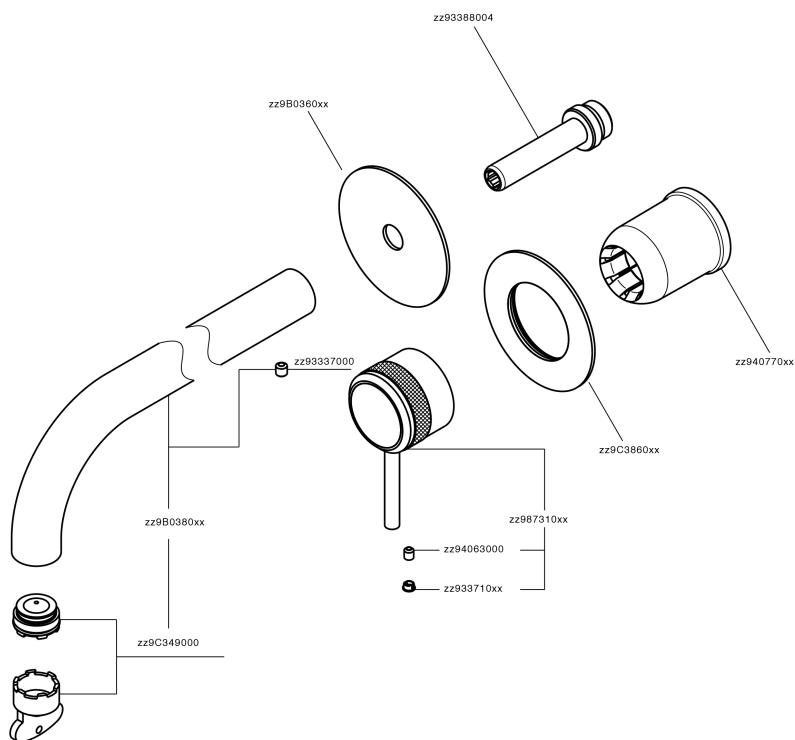

Parte esterna monocomando lavabo a parete CHRONOS_CR00551D

CR00551D

<https://www.huberitalia.com/parte-esterna-monocomando-lavabo-a-parete-chronos-cr00551d>

Parte incasso monocomando lavabo a parete Easy-Box INCASSO_ZB002450

ZB002450 <https://www.huberitalia.com/parte-incasso-monocomando-lavabo-a-parete-easy-box-incasso-zb002450>

2026-04-30