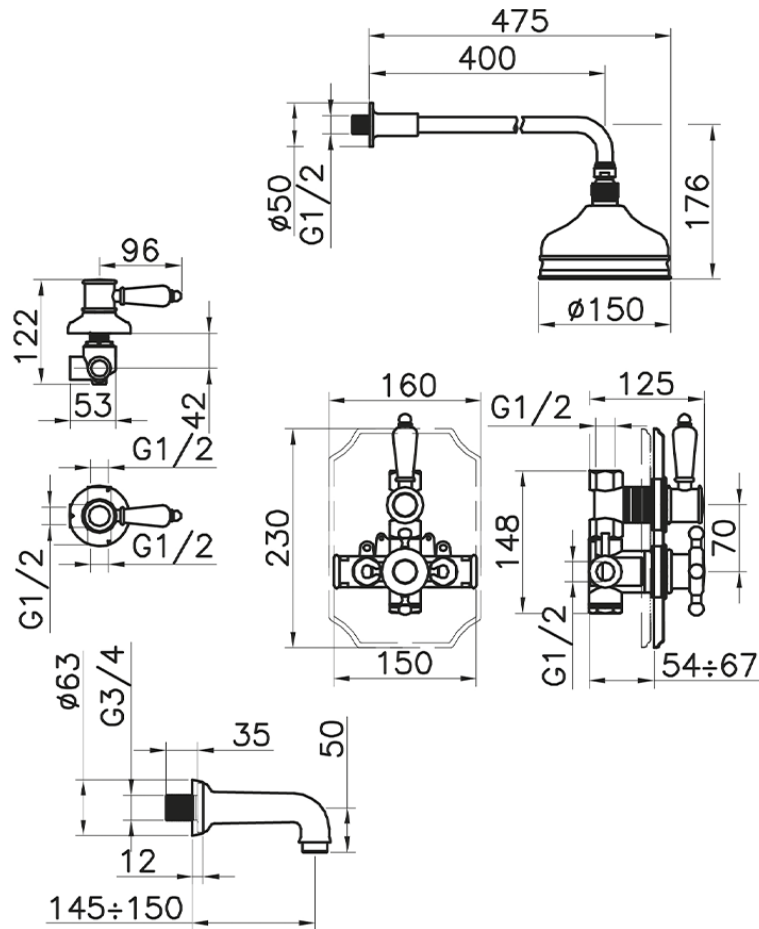

## Completo miscelatore termostatico vasca incasso VICTORIAN\_916.VT01H.

916.VT01H. <https://www.huberitalia.com/completo-miscelatore-termostatico-vasca-incasso-victorian-916-vt01h>

2026-06-20