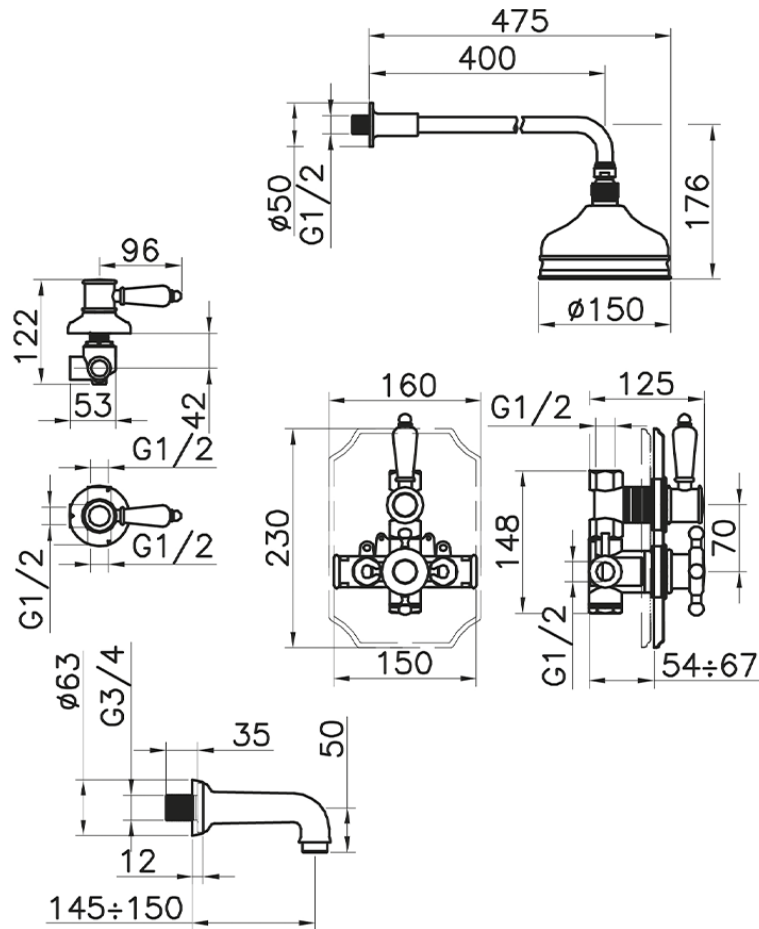

## Completo miscelatore termostatico vasca incasso VICTORIAN\_916.VT01H.

916.VT01H. <https://www.huberitalia.com/completo-miscelatore-termostatico-vasca-incasso-victorian-916-vt01h>

2026-04-18