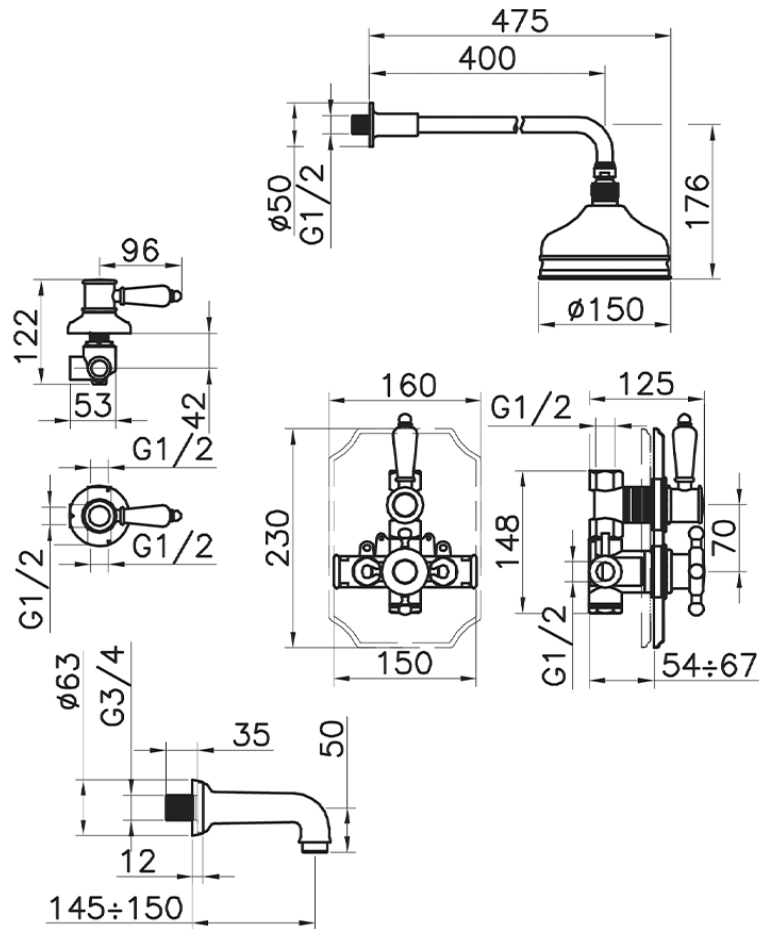

## Completo miscelatore termostatico vasca incasso VICTORIAN\_916.VT01H.

916.VT01H. <https://www.huberitalia.com/completo-miscelatore-termostatico-vasca-incasso-victorian-916-vt01h>

2026-01-02