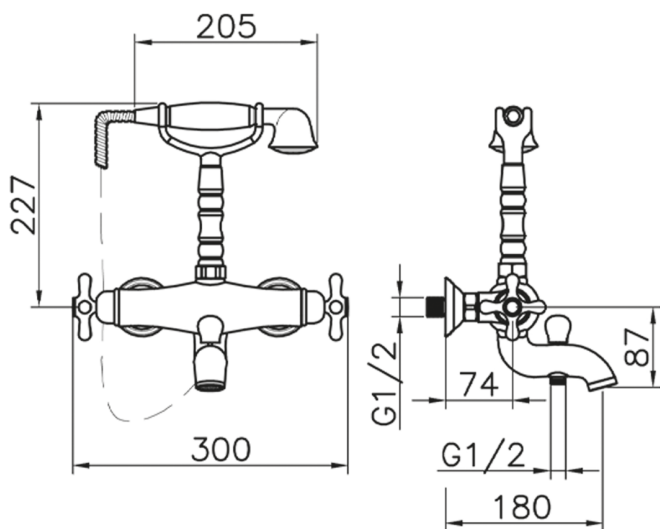

Miscelatore termostatico vasca CROISSETTE_CST33010

MODELLO **CST33010**

Miscelatore termostatico vasca, supporto doccetta su forcella, doccetta monogetto Classica in Ottone D.53 mm, flex Ottone 150 cm

FINITURE DISPONIBILI

-  **21** 21 Cromo
-  **27** 27 Vecchio Bronzo
-  **2G** 2G Oro Antico

CARATTERISTICHE

Ricambio Cartuccia **24.04A.PP**

Cartuccia Termostatica Plus P 8X20

Termostatico

Il Termostatico Huber è il tuo personale gestore dell'acqua che ti aiuta a gestire e controllare acqua ed energia senza sprechi.

Miscelatore termostatico vasca CROISSETTE_CST33010

CST33010

<https://www.huberitalia.com/miscelatore-termostatico-vasca-croisette-cst33010>

2026-06-30