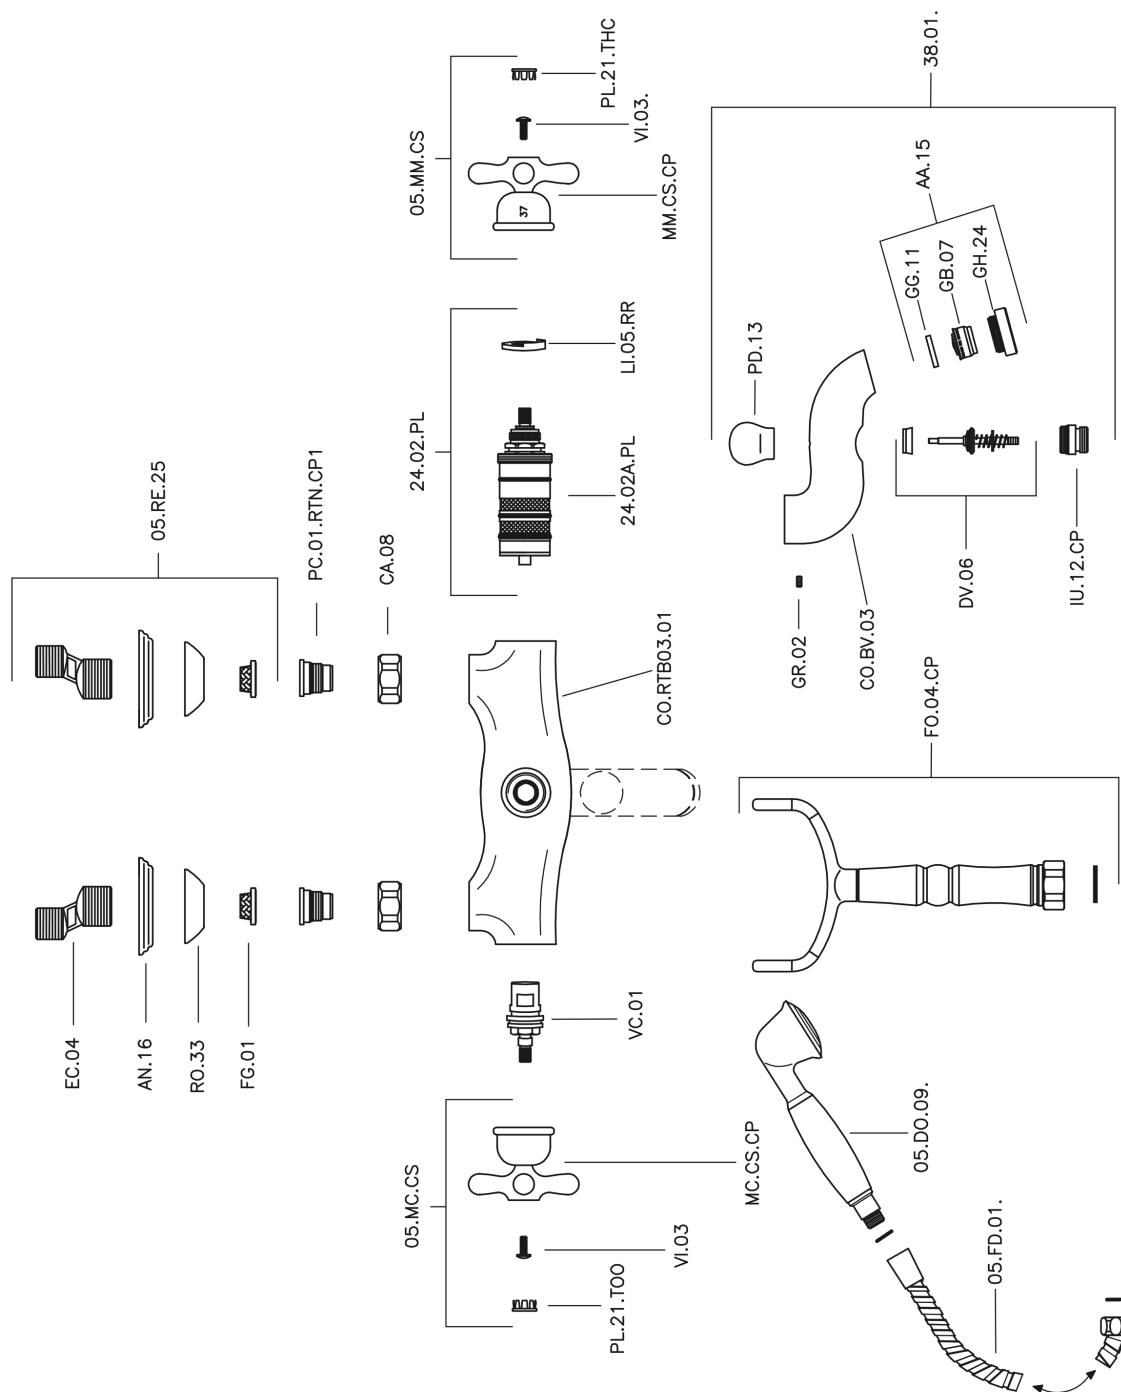

Miscelatore termostatico vasca CROISSETTE_CST33010

MODELLO **CST33010**

Miscelatore termostatico vasca, supporto doccetta su forcella, doccetta monogetto Classica in Ottone D.53 mm, flex Ottone 150 cm

FINITURE DISPONIBILI

-  **21** 21 Cromo
-  **27** 27 Vecchio Bronzo
-  **2G** 2G Oro Antico

CARATTERISTICHE

Ricambio Cartuccia **24.04A.PP**

Cartuccia Termostatica Plus P 8X20

Termostatico

Il Termostatico Huber è il tuo personale gestore dell'acqua che ti aiuta a gestire e controllare acqua ed energia senza sprechi.

Miscelatore termostatico vasca CROISSETTE_CST33010

CST33010

<https://www.huberitalia.com/miscelatore-termostatico-vasca-croisette-cst33010>

2026-06-30