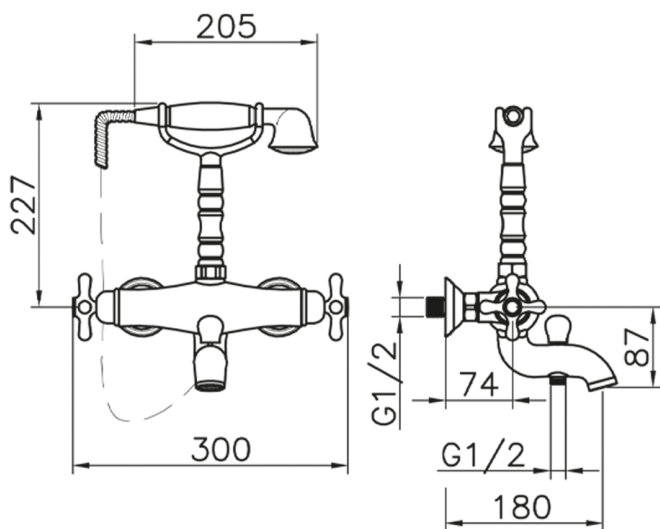

Miscelatore termostatico vasca CROISSETTE_CST33010

MODELLO **CST33010**

Miscelatore termostatico vasca, supporto doccetta su forcella, doccetta monogetto Classica in Ottone D.53 mm, flex Ottone 150 cm

FINITURE DISPONIBILI

-  **21** 21 Cromo
-  **27** 27 Vecchio Bronzo
-  **2G** 2G Oro Antico

CARATTERISTICHE

Ricambio Cartuccia **24.04A.PP**

Cartuccia Termostatica Plus P 8X20

Termostatico

Il Termostatico Huber è il tuo personale gestore dell'acqua che ti aiuta a gestire e controllare acqua ed energia senza sprechi.