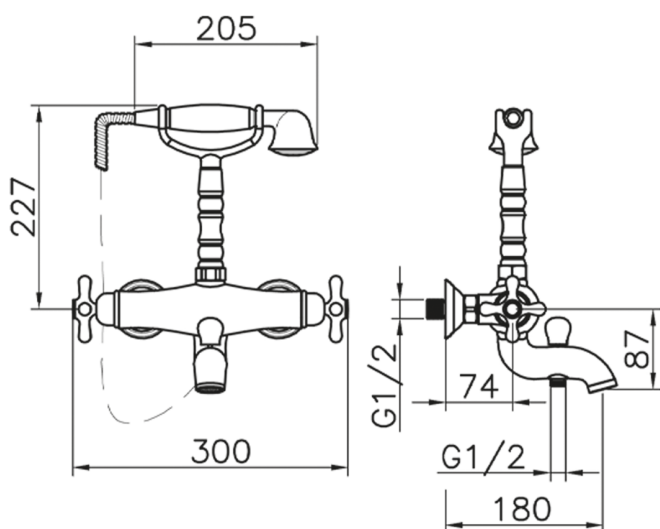

Miscelatore termostatico vasca CROISSETTE_CST33010

MODELLO **CST33010**

Miscelatore termostatico vasca, supporto doccetta su forcella, doccetta monogetto Classica in Ottone D.53 mm, flex Ottone 150 cm

FINITURE DISPONIBILI

-  **21** 21 Cromo
-  **27** 27 Vecchio Bronzo
-  **2G** 2G Oro Antico

CARATTERISTICHE

Ricambio Cartuccia **24.04A.PP**

Cartuccia Termostatica Plus P 8X20

Termostatico

Il Termostatico Huber è il tuo personale gestore dell'acqua che ti aiuta a gestire e controllare acqua ed energia senza sprechi.