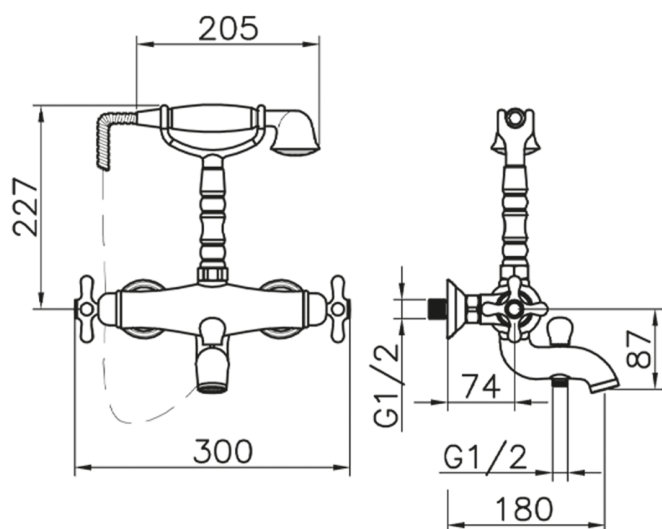

Miscelatore termostatico vasca CROISSETTE_CST33010

MODELLO **CST33010**

Miscelatore termostatico vasca, supporto doccetta su forcella, doccetta monogetto Classica in Ottone D.53 mm, flex Ottone 150 cm

FINITURE DISPONIBILI

-  **21** 21 Cromo
-  **27** 27 Vecchio Bronzo
-  **2G** 2G Oro Antico

CARATTERISTICHE

Ricambio Cartuccia **24.04A.PP**

Cartuccia Termostatica Plus P 8X20

Termostatico

Il Termostatico Huber è il tuo personale gestore dell'acqua che ti aiuta a gestire e controllare acqua ed energia senza sprechi.