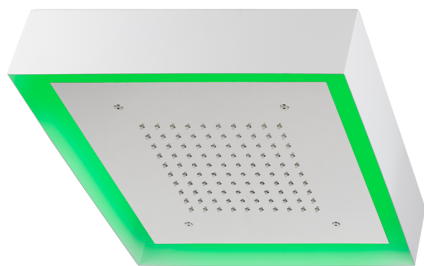

Soffione a soffitto con cromoterapia 370x370 mm ZEN_ZS1C0190

MODELLO **ZS1C0190**

Soffione a soffitto con cromoterapia 370x370 mm, con carter esterno bianco, funzioni pioggia, cromoterapia, con comando wireless, acciaio inox AISI 304

FINITURE DISPONIBILI

-  **D1** D1 Inox Spazzolato
-  **40** 40 Nero Opaco
-  **4Q** 4Q Bianco Opaco
-  **D2** D2 Inox Lucido

CARATTERISTICHE

2026-04-03