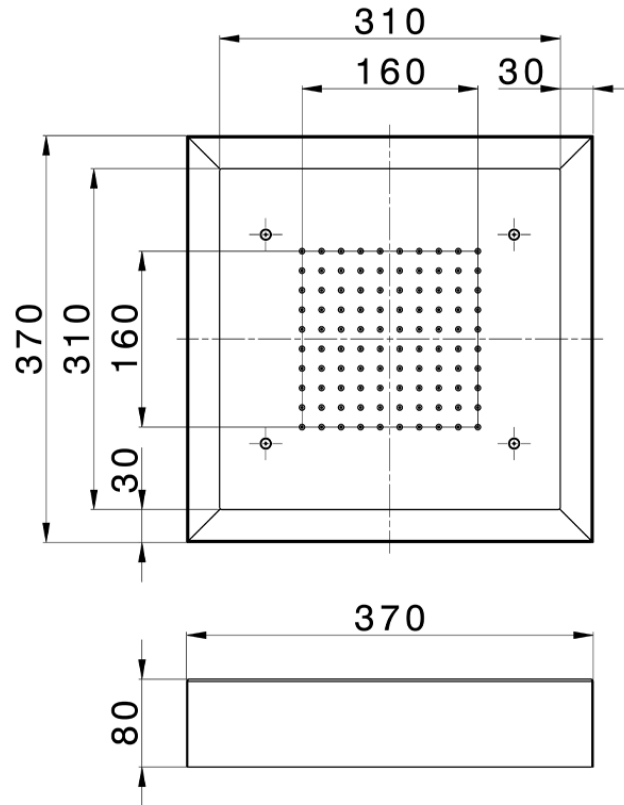

Soffione a soffitto con cromoterapia 370x370 mm ZEN_ZS1C0190

ZS1C0190

<https://www.huberitalia.com/soffione-a-soffitto-con-cromoterapia-370x370-mm-zen-zs1c0190>

2026-04-03