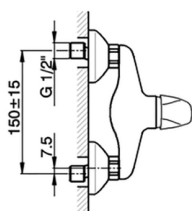

2026-06-28