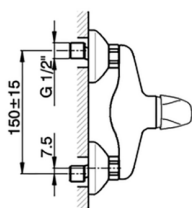

Miscelatore monocomando doccia completo NORMA_NM000450

MODELLO **NM000450**

Miscelatore monocomando doccia completo, supporto doccetta snodato murale, doccetta Teti 3 getti in ABS, flex Ottone 150 cm

FINITURE DISPONIBILI

CARATTERISTICHE

Ricambio Cartuccia **ZZ94034000**

Cartuccia Monocomando 35 mm

2026-05-13