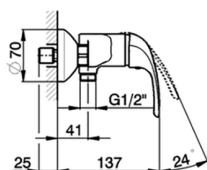

Miscelatore monocomando doccia completo NORMA_NM000450

MODELLO **NM000450**

Miscelatore monocomando doccia completo, supporto doccetta snodato murale, doccetta Teti 3 getti in ABS, flex Ottone 150 cm

FINITURE DISPONIBILI

CARATTERISTICHE

Ricambio Cartuccia **ZZ94034000**

Cartuccia Monocomando 35 mm

2026-05-13