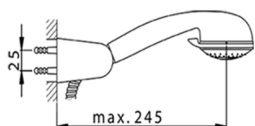

Miscelatore monocomando doccia completo NORMA_NM000450

MODELLO **NM000450**

Miscelatore monocomando doccia completo, supporto doccetta snodato murale, doccetta Teti 3 getti in ABS, flex Ottone 150 cm

FINITURE DISPONIBILI

CARATTERISTICHE

Ricambio Cartuccia **ZZ94034000**

Cartuccia Monocomando 35 mm

2026-05-13