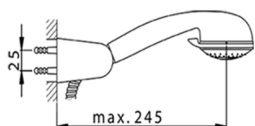

## Miscelatore monocomando doccia completo NORMA\_NM000450

MODELLO **NM000450**

Miscelatore monocomando doccia completo, supporto doccetta snodato murale, doccetta Teti 3 getti in ABS, flex Ottone 150 cm

FINITURE DISPONIBILI

CARATTERISTICHE

Ricambio Cartuccia **ZZ94034000**

**Cartuccia Monocomando 35 mm**

2026-06-28