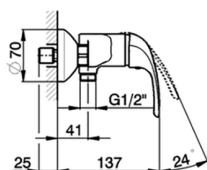

2026-06-28