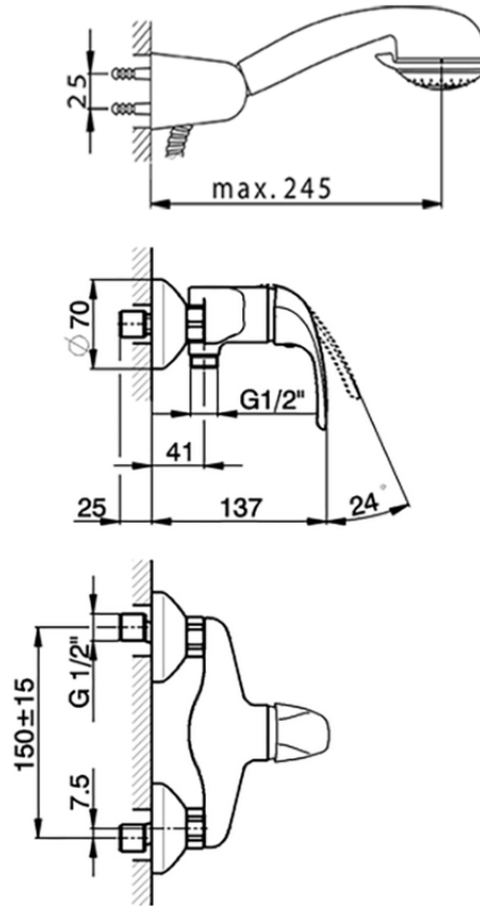

## Miscelatore monocomando doccia completo NORMA\_NM000450

NM000450

<https://www.huberitalia.com/miscelatore-monocomando-doccia-completo-norma-nm000450>

2026-06-28