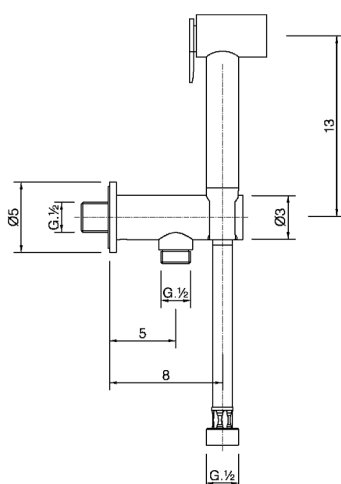

Set idroscopino completo COLLETTIVITÀ_H3007910

MODELLO **H3007910**

Set idroscopino completo, supporto murale con valvola di sicurezza, doccetta idroscopino, flex PVC 120 cm

FINITURE DISPONIBILI

-  **21** 21 Cromo
-  **24** 24 Oro
-  **2F** 2F Nichel Spazzolato
-  **40** 40 Nero Opaco

CARATTERISTICHE

Doccetta idroscopino

Doccetta Idroscopino

Doccetta idroscopino monoforo, per la pulizia del sanitario.

2026-04-26