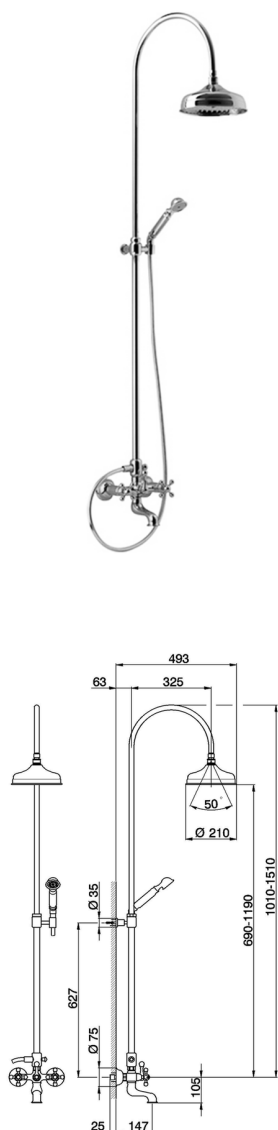

Colonna miscelatore vasca 3 funzioni COLUMNS_AC904151

MODELLO **AC904151**

Colonna miscelatore vasca 3 funzioni,deviatore 2 uscite,colonna telescopica,supporto doccetta fisso,doccetta monogetto Classica D.53 mm in Ottone,soffione tondo D.210 mm in Ottone,flex Ottone 150 cm

FINITURE DISPONIBILI

-  **21** 21 Cromo
-  **24** 24 Oro
-  **27** 27 Vecchio Bronzo
-  **2A** 2A Nichel Satinato Spazzolato
-  **74** 74 Cromo/Oro
-  **2W** 2W Oro Spazzolato

CARATTERISTICHE

2026-04-17