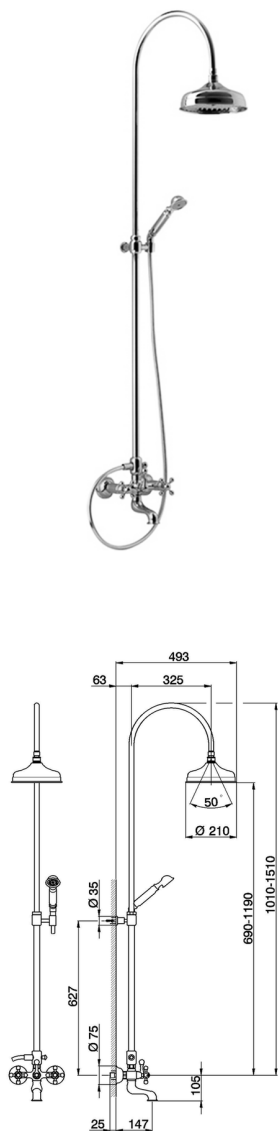

## Colonna miscelatore vasca 3 funzioni COLUMNS\_AC904151

MODELLO **AC904151**

Colonna miscelatore vasca 3 funzioni, deviatore 2 uscite, colonna telescopica, supporto doccetta fisso, doccetta monogetto Classica D.53 mm in Ottone, soffione tondo D.210 mm in Ottone, flex Ottone 150 cm

FINITURE DISPONIBILI

**21** 21 Cromo

**24** 24 Oro

**27** 27 Vecchio Bronzo

**2A** 2A Nichel Satinato Spazzolato

**74** 74 Cromo/Oro

**2W** 2W Oro Spazzolato

CARATTERISTICHE