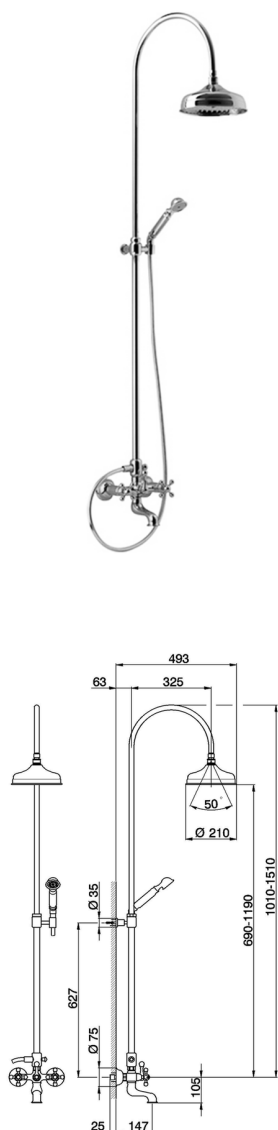

Colonna miscelatore vasca 3 funzioni COLUMNS_AC904151

MODELLO **AC904151**

Colonna miscelatore vasca 3 funzioni,deviatore 2 uscite,colonna telescopica,supporto doccetta fisso,doccetta monogetto Classica D.53 mm in Ottone,soffione tondo D.210 mm in Ottone,flex Ottone 150 cm

FINITURE DISPONIBILI

-  **21** 21 Cromo
-  **24** 24 Oro
-  **27** 27 Vecchio Bronzo
-  **2A** 2A Nichel Satinato Spazzolato
-  **74** 74 Cromo/Oro
-  **2W** 2W Oro Spazzolato

CARATTERISTICHE

2026-04-25