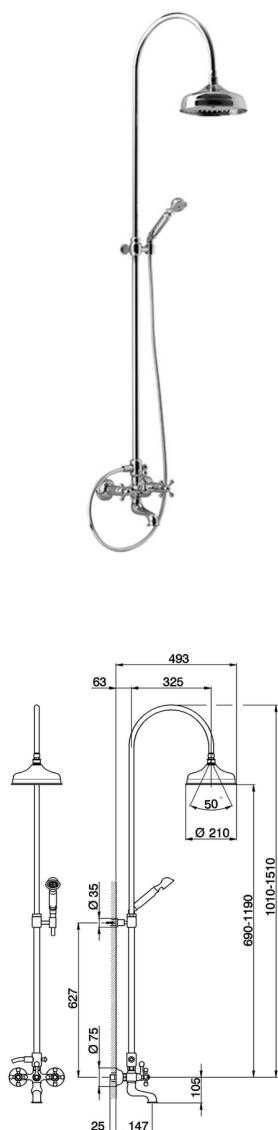

Colonna miscelatore vasca 3 funzioni COLUMNS_AC904151

MODELLO **AC904151**

Colonna miscelatore vasca 3 funzioni, deviatore 2 uscite, colonna telescopica, supporto doccetta fisso, doccetta monogetto Classica D.53 mm in Ottone, soffione tondo D.210 mm in Ottone, flex Ottone 150 cm

FINITURE DISPONIBILI

-  **21** 21 Cromo
-  **24** 24 Oro
-  **27** 27 Vecchio Bronzo
-  **2A** 2A Nichel Satinato Spazzolato
-  **74** 74 Cromo/Oro
-  **2W** 2W Oro Spazzolato

CARATTERISTICHE

2026-04-25