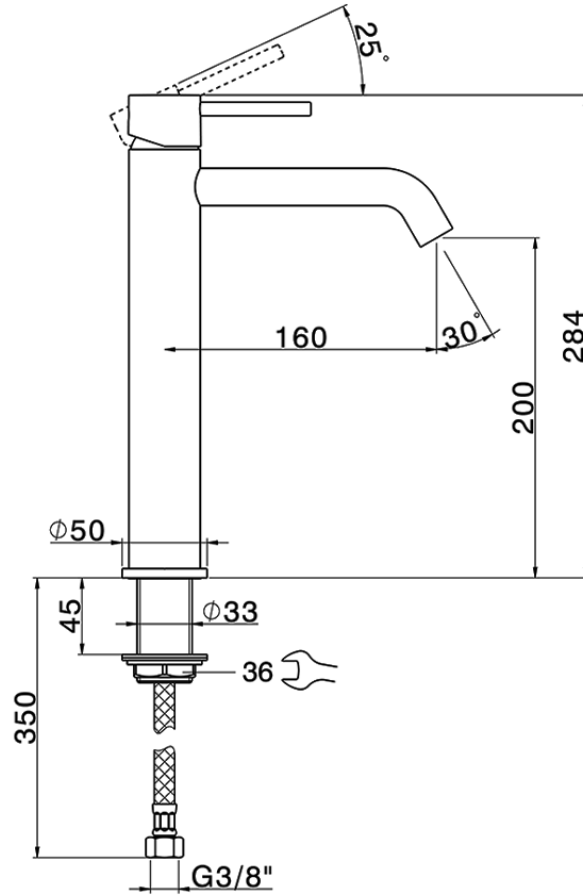

Miscelatore monocomando lavabo alto NUOVA KIRUNA_K2003540

K2003540

<https://www.huberitalia.com/miscelatore-monocomando-lavabo-alto-nuova-kiruna-k2003540>

2026-06-13