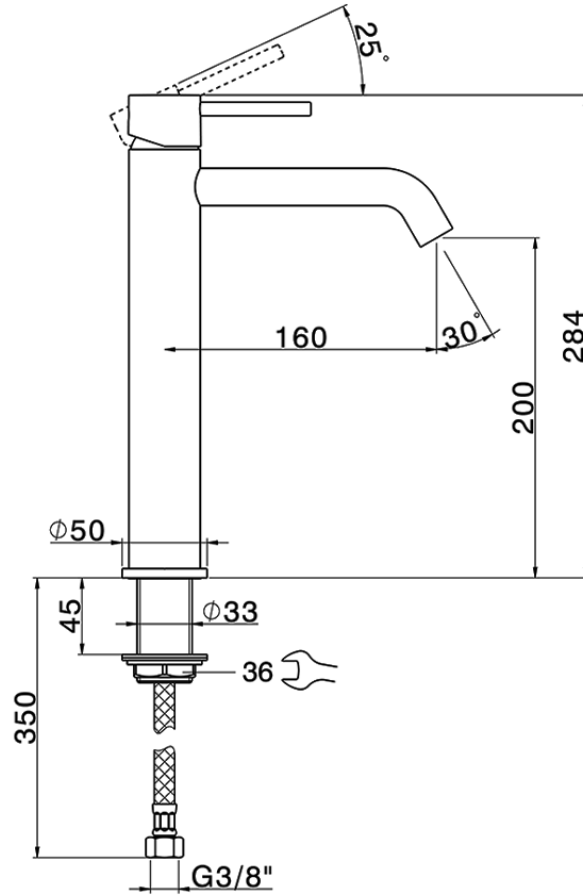

Miscelatore monocomando lavabo alto NUOVA KIRUNA\_K2003540

K2003540

<https://www.huberitalia.com/miscelatore-monocomando-lavabo-alto-nuova-kiruna-k2003540>

2026-04-29