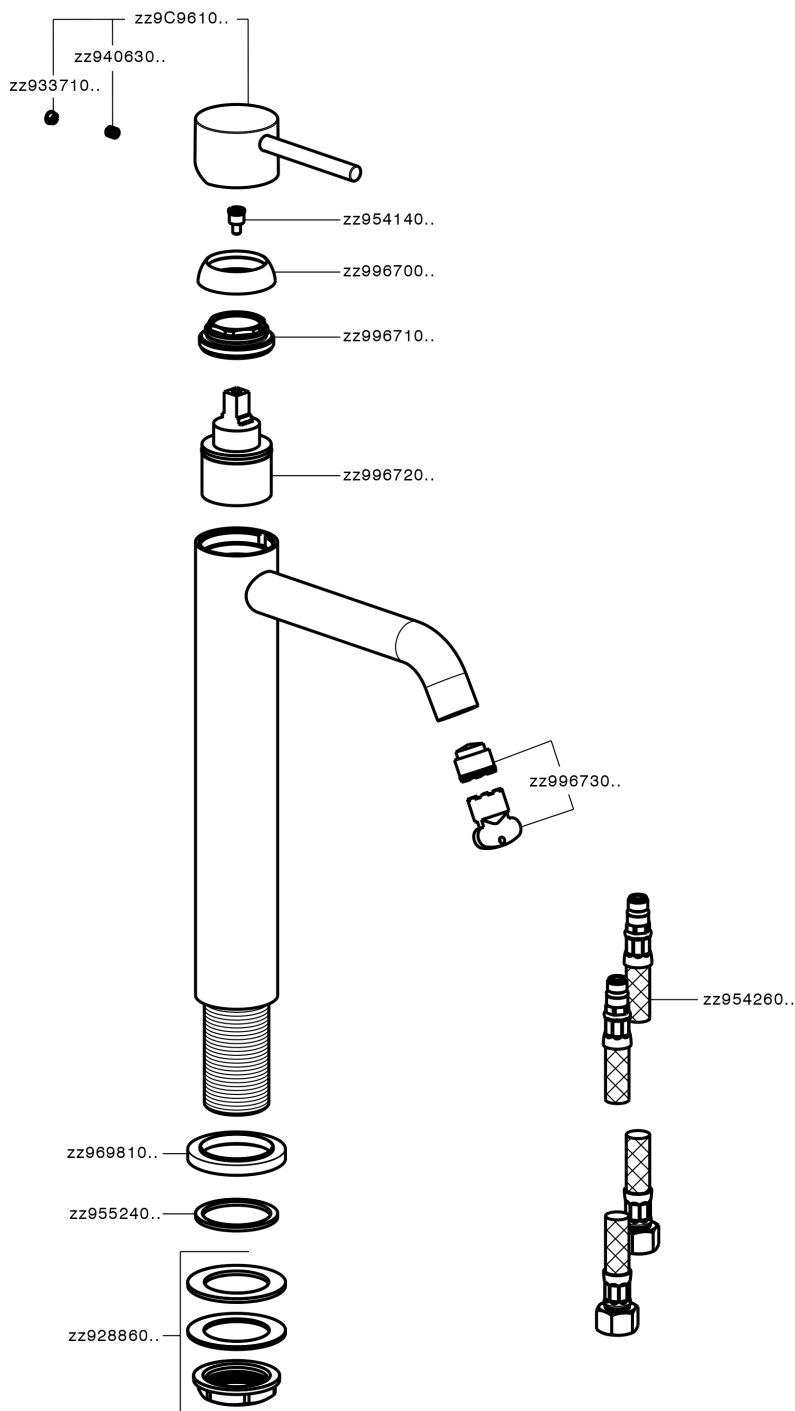

Miscelatore monocomando lavabo alto NUOVA KIRUNA_K2003540

MODELLO **K2003540**

Miscelatore monocomando lavabo alto, senza scarico, flex inox G.3/8"

FINITURE DISPONIBILI

-  **21** 21 Cromo
-  **26** 26 Vecchio Rame
-  **2F** 2F Nichel Spazzolato
-  **2W** 2W Oro Spazzolato
-  **40** 40 Nero Opaco
-  **4Q** 4Q Bianco Opaco

CARATTERISTICHE

Ricambio Cartuccia **ZZ99672000**

Cartuccia Monocomando 35 mm

EcoStop

Con il Dispositivo EcoStop l'apertura dell'acqua avviene con un punto duro al 50% circa della portata. Un fermo a metà apertura, da vincere con una leggera forza solo e soltanto quando ci sia una reale necessità di richiesta d'acqua alla massima portata. Ciò permette di consumare fino al 50% in meno di acqua.

Miscelatore monocomando lavabo alto NUOVA KIRUNA_K2003540

K2003540

<https://www.huberitalia.com/miscelatore-monocomando-lavabo-alto-nuova-kiruna-k2003540>

2026-06-13