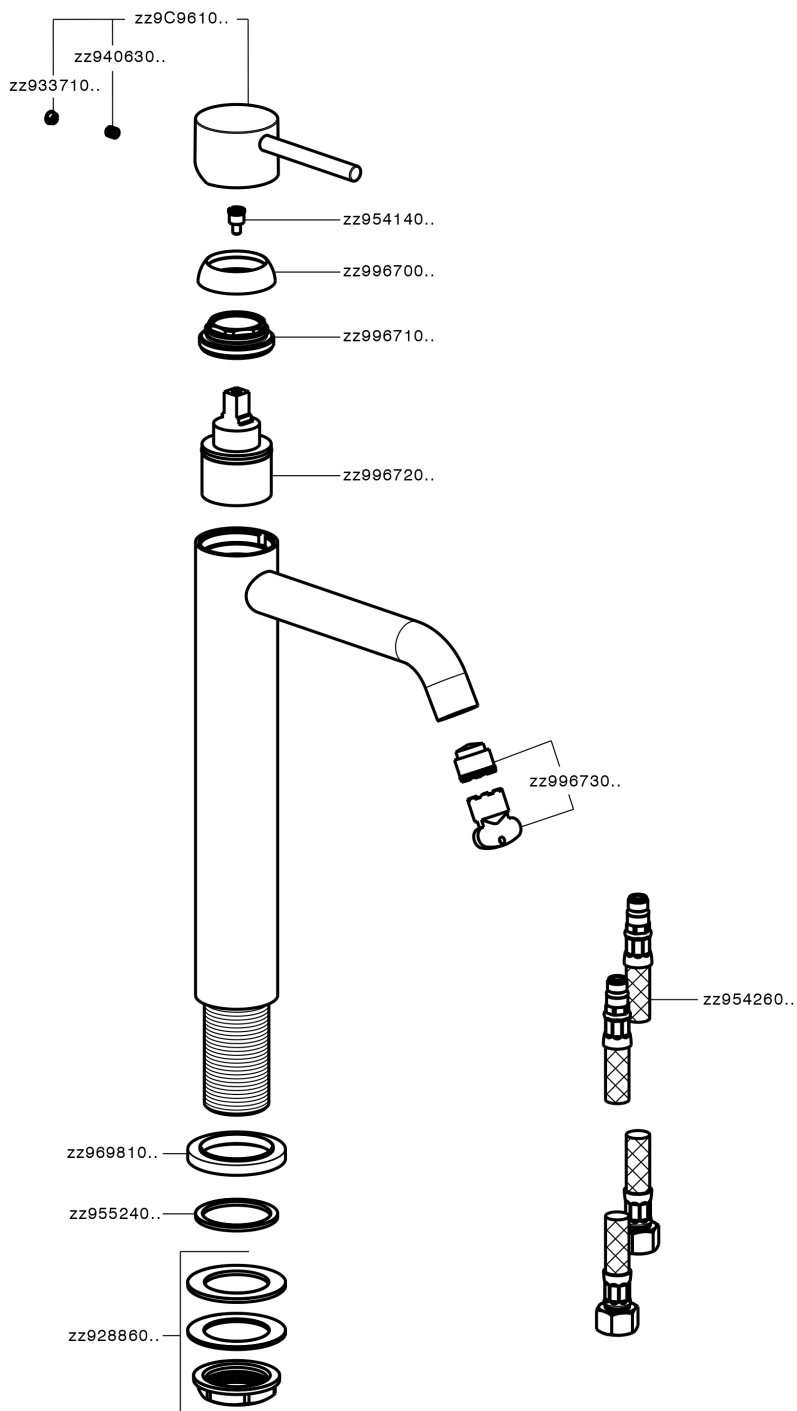

Miscelatore monocomando lavabo alto NUOVA KIRUNA_K2003540

K2003540

<https://www.huberitalia.com/miscelatore-monocomando-lavabo-alto-nuova-kiruna-k2003540>

2026-06-13