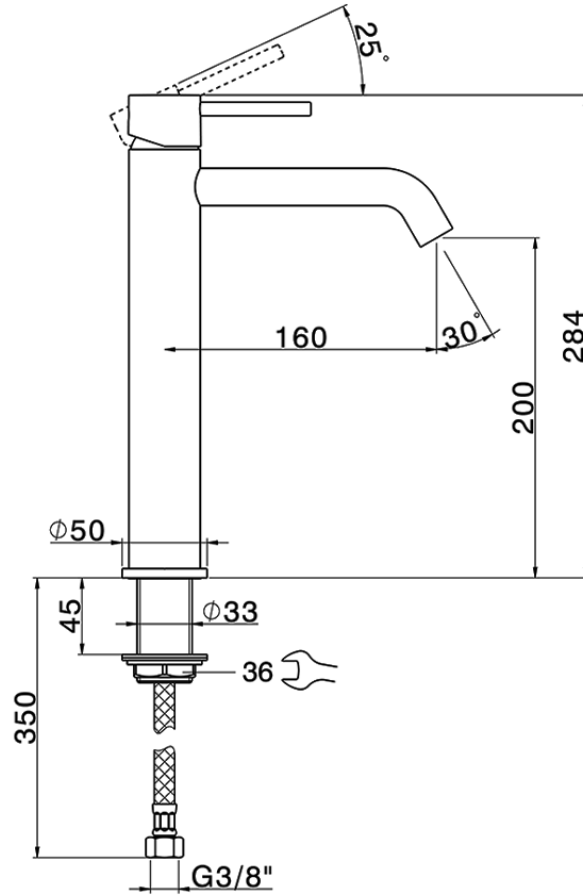

Miscelatore monocomando lavabo alto NUOVA KIRUNA_K2003540

K2003540

<https://www.huberitalia.com/miscelatore-monocomando-lavabo-alto-nuova-kiruna-k2003540>

2026-04-29