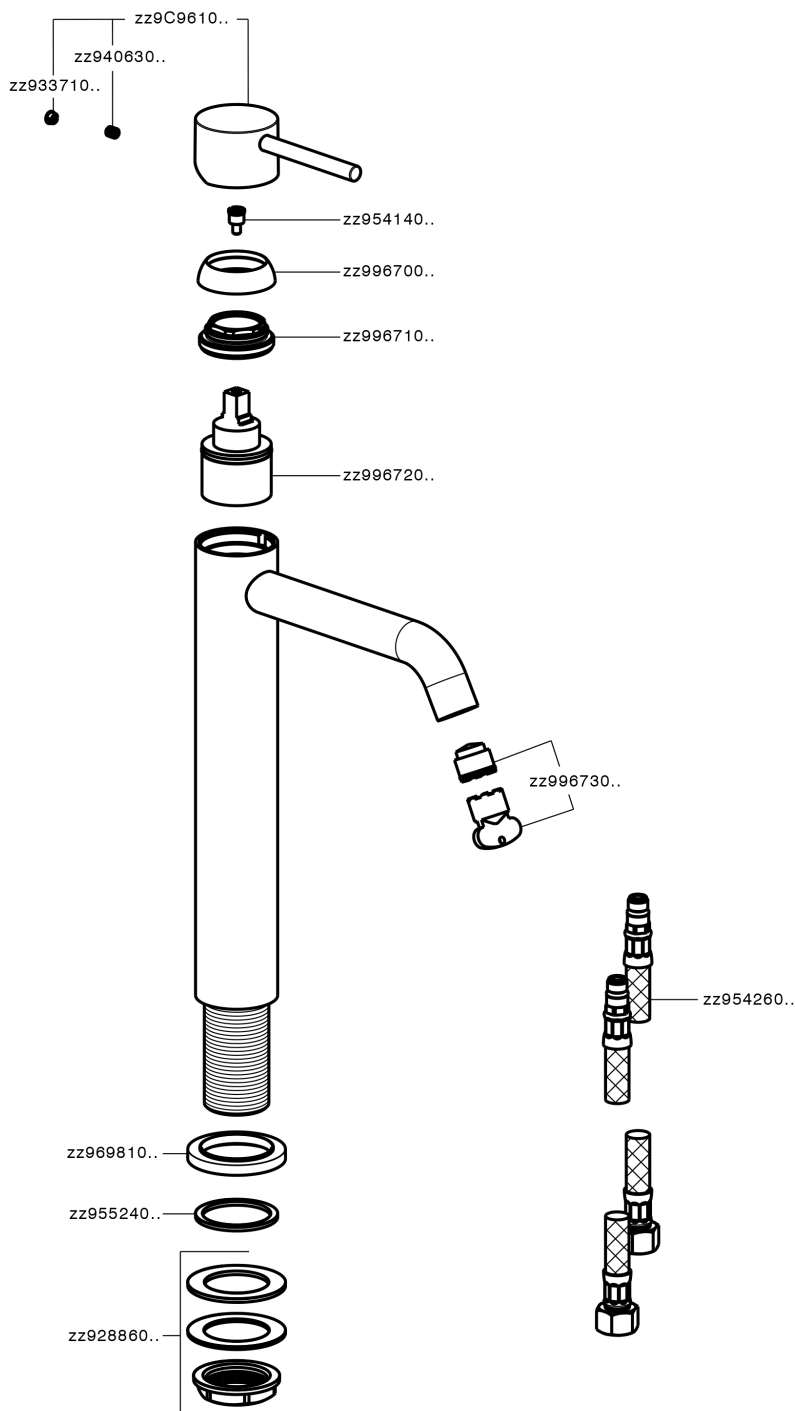

Miscelatore monocomando lavabo alto NUOVA KIRUNA_K2003540

MODELLO **K2003540**

Miscelatore monocomando lavabo alto, senza scarico, flex inox G.3/8"

FINITURE DISPONIBILI

-  **21** 21 Cromo
-  **26** 26 Vecchio Rame
-  **2F** 2F Nichel Spazzolato
-  **2W** 2W Oro Spazzolato
-  **40** 40 Nero Opaco
-  **4Q** 4Q Bianco Opaco

CARATTERISTICHE

Ricambio Cartuccia **ZZ99672000**

Cartuccia Monocomando 35 mm

EcoStop

Con il Dispositivo EcoStop l'apertura dell'acqua avviene con un punto duro al 50% circa della portata. Un fermo a metà apertura, da vincere con una leggera forza solo e soltanto quando ci sia una reale necessità di richiesta d'acqua alla massima portata. Ciò permette di consumare fino al 50% in meno di acqua.

Miscelatore monocomando lavabo alto NUOVA KIRUNA_K2003540

K2003540

<https://www.huberitalia.com/miscelatore-monocomando-lavabo-alto-nuova-kiruna-k2003540>

2026-04-29