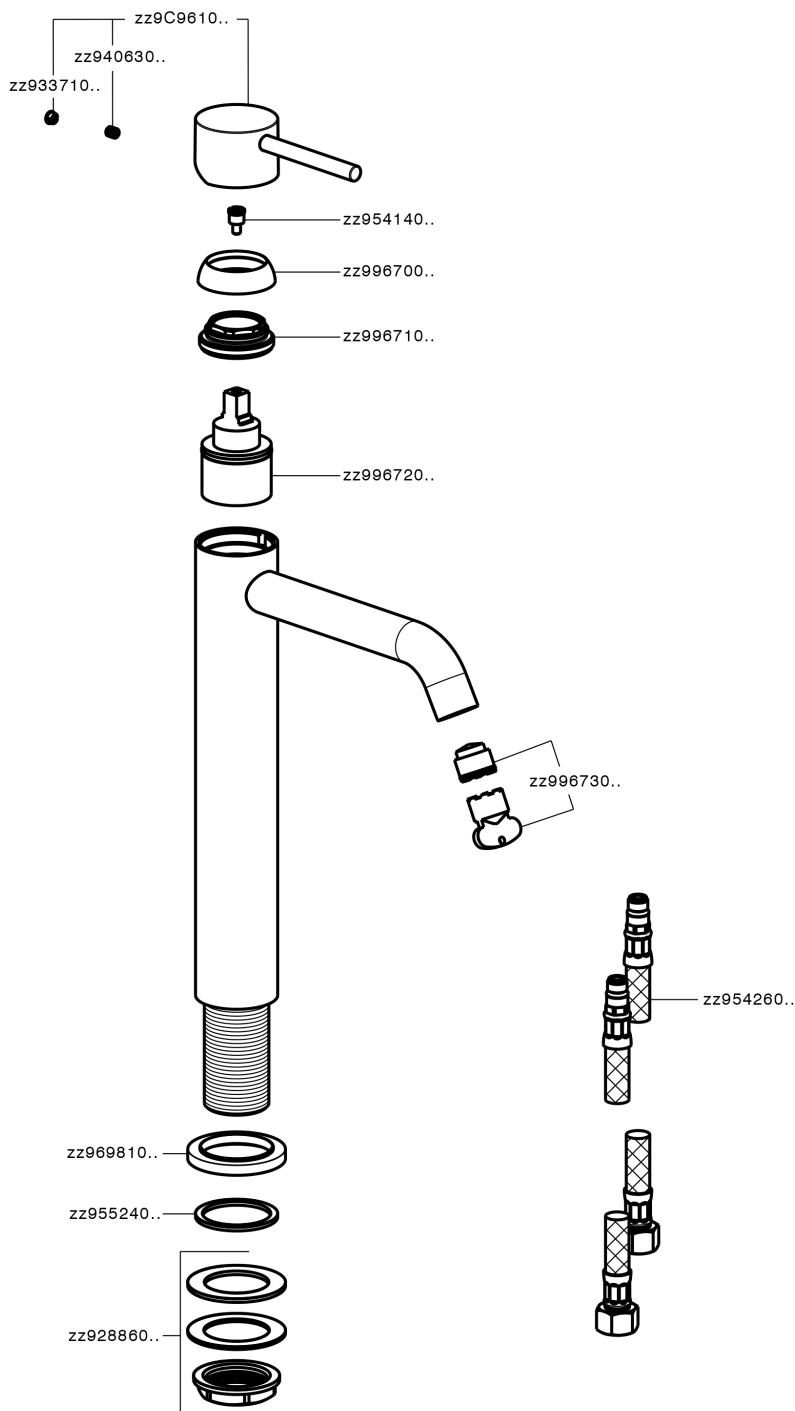

Miscelatore monocomando lavabo alto NUOVA KIRUNA_K2003540

K2003540

<https://www.huberitalia.com/miscelatore-monocomando-lavabo-alto-nuova-kiruna-k2003540>

2026-04-29